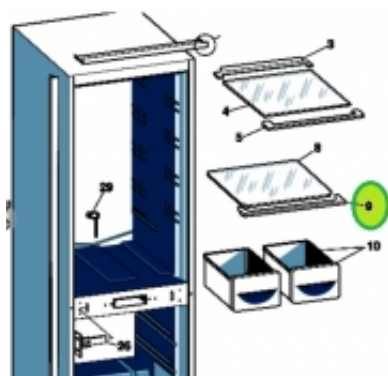

Link do produktu: <https://sklep.mksservice.pl/c00144431-profil-przedni-polki-nad-szufladami-na-warzywa-p-39224.html>

C00144431 - Profil przedni półki nad szufladami na warzywa

| | |
|------------------|----------------------|
| Cena | 42 zł |
| Dostępność | Na zamówienie |
| Numer katalogowy | C00144431 |
| Kod producenta | C00144431 |
| Producent | Indesit |

Opis produktu

Część jest zgodna z dokumentacją urządzeń o kodzie producenta:

| | | |
|-------------|-------------|-------------------------------|
| 47336330102 | 47336330302 | 47396470001 |
| 47396580000 | 47396590202 | 47396600100 |
| 47396610100 | 47396630100 | 47414780000 |
| 47418350003 | 47422620000 | 47456440100 |
| 47456800100 | 47456810102 | 47483620003 |
| 47485540001 | 47485560000 | 47485610100 |
| 47485910000 | 47485970000 | 47486000000 |
| 47486030001 | 47486060000 | 47486060001 |
| 47487260100 | 47487270100 | 47487290000 BCB313AAVEI/HA |
| 47487310001 | 47487310103 | 47487340001 |
| 47487420002 | 47487460000 | 47487500000 |
| 47487500001 | 47487530001 | 47487590001 |
| 47528870002 | 47534210101 | 47534220201 |
| 47540840001 | 47540870000 | 47540960000 |
| 47540980000 | 47549340000 | 47549340001 |
| 47550360001 | 47559390001 | 47559410001 |
| 47559630100 | 47559660100 | 47565180001 |
| 47571670100 | 47597710004 | 47631900100 |
| 47633180001 | 47647920100 | 47656940100 |
| 47658010201 | 47670480102 | 47683110201 |
| 47694990100 | 47739910201 | 47739920100 |
| 47759480100 | 47772620100 | 47777880100 |
| 47782750101 | 47782750104 | 47782800100 |
| 47798010100 | 47798110301 | 47798170100 |
| 47860160100 | 47879300100 | 47879310100 |
| 81345800000 | 81402080000 | 81402080102 |