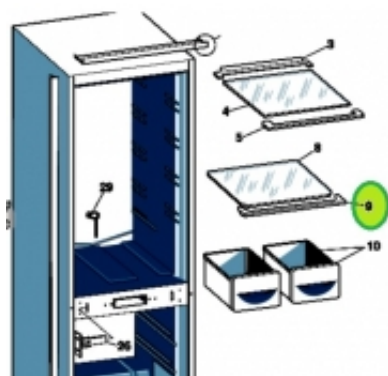

## C00144431 - Profil przedni półki nad szufladami na warzywa

Dostępność	<b>Na zamówienie</b>
Numer katalogowy	<b>C00144431</b>
Kod producenta	<b>C00144431</b>
Producent	<b>Indesit</b>