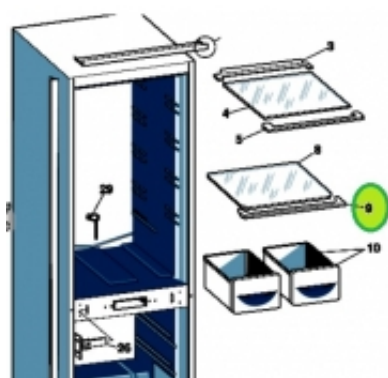

Link do produktu: <https://sklep.mkservice.pl/c00144431-profil-przedni-polki-nad-szufladami-na-warzywa-p-39224.html>

C00144431 - Profil przedni półki nad szufladami na warzywa

Cena	42 zł
Dostępność	Na zamówienie
Numer katalogowy	C00144431
Kod producenta	C00144431
Producent	Indesit

Opis produktu

Część jest zgodna z dokumentacją urządzeń o kodzie producenta:

47336330102	47336330302	47396470001
47396580000	47396590202	47396600100
47396610100	47396630100	47414780000
47418350003	47422620000	47456440100
47456800100	47456810102	47483620003
47485540001	47485560000	47485610100
47485910000	47485970000	47486000000
47486030001	47486060000	47486060001
47487260100	47487270100	47487290000 BCB313AAVEI/HA
47487310001	47487310103	47487340001
47487420002	47487460000	47487500000
47487500001	47487530001	47487590001
47528870002	47534210101	47534220201
47540840001	47540870000	47540960000
47540980000	47549340000	47549340001
47550360001	47559390001	47559410001
47559630100	47559660100	47565180001
47571670100	47597710004	47631900100
47633180001	47647920100	47656940100
47658010201	47670480102	47683110201
47694990100	47739910201	47739920100
47759480100	47772620100	47777880100
47782750101	47782750104	47782800100
47798010100	47798110301	47798170100
47860160100	47879300100	47879310100
81345800000	81402080000	81402080102