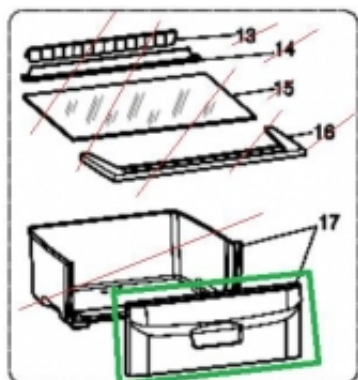

## C00259784 - front szuflady na warzywa

|                  |                      |
|------------------|----------------------|
| Dostępność       | <b>Na zamówienie</b> |
| Numer katalogowy | <b>C00259784</b>     |
| Kod producenta   | <b>C00259784</b>     |
| Producent        | <b>Indesit</b>       |

### Opis produktu

Część jest zgodna z dokumentacją urządzeń o kodzie producenta:

|             |             |
|-------------|-------------|
| 34374270001 | 34347430101 |
| 76472030101 | 76484890100 |
| 34480540000 | 76443030001 |
| 34480590001 | 34480590002 |
| 76443080001 | 76443080000 |
| 34347570000 | 76443070100 |
| 34480600000 | 34347440000 |
| 34480550100 | 34460480000 |
| 34460390000 | 34460390001 |
| 76472010101 | 76443060100 |
| 34414910000 | 34535340000 |
| 34473910000 | 34480530000 |
| 34480570000 | 34473880000 |
| 34460380101 | 76484880100 |
| 76472010100 | 76472010000 |
| 76443040000 | 34401880002 |
| 76535320000 | 76535300000 |
| 34473940000 | 34480580001 |
| 34460380102 | 76484880000 |
| 76443010000 | 76443050100 |
| 34414910100 | 34401880001 |
| 34480640000 | 76472030000 |
| 34473900000 | 76472040100 |
| 34460440100 | 76443010100 |
| 34535360000 | 34480610000 |
| 34480630001 | 34480530100 |
| 34460490000 | 76472030100 |
| 34480540101 | 76443030000 |