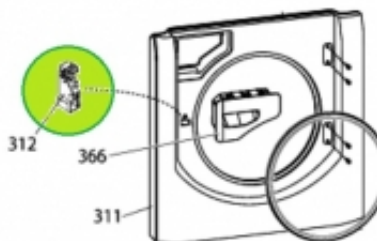

## C00268378 - BLOKADA DRZWI SUSZARKI

Dostępność	<b>Na zamówienie</b>
Numer katalogowy	<b>C00268378</b>
Kod producenta	<b>C00268378</b>
Producent	<b>Indesit</b>

### Opis produktu

C00268378 / 482000030887

Część jest zgodna z dokumentacją urządzeń o kodzie producenta:

95768560000	95686920000	95720090000
95687090100	95768910000	95768570100
95774220100	95768000000	95624960000
95624950000	95699400000	95774229700
95774220000	95768620100	95624940000
95768010000	95718320000	95687090000
95768595500	95768599700	95768570000
95768625500	95700780000	95686930000
95768574400	95768914400	95768575200
95774225500	95774220200	95774220300
95768625200	95768624400	95611790000
95613750000	95615260000	95615230000
95718460000	95768580000	95768910100
95768575100	95768625100	95767930000
95615130100	95613570000	95615270000
95686940000	95687100000	95768575500
95774224500	95768620000	95615130000
95614080000	95719200000	95687070000
95768590100	95768594400	95768590000
95774224400		