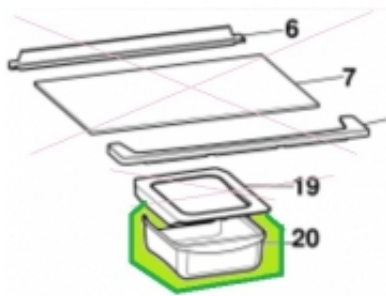

Link do produktu: <https://sklep.mkservice.pl/c00283887-box-na-wedline-chiller-box-drawer-240x273x100-blue-p-39743.html>

## C00283887 - BOX NA WĘDLINĘ - CHILLER BOX DRAWER (240X273X100) BLUE

Cena	<b>46 zł</b>
Dostępność	<b>Na zamówienie</b>
Numer katalogowy	<b>283887</b>
Kod producenta	<b>C00283887</b>
Producent	<b>Indesit</b>