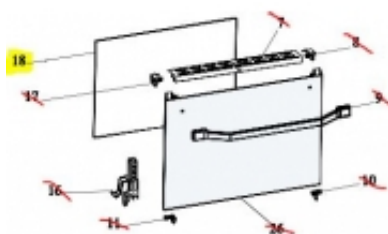

Link do produktu: <https://sklep.mkservice.pl/c00301061-szyba-wewnetrzna-drzwi-piekarnika-h6gmh6afcxml-szklo-wewnetrzne-drzwiczek-piekarnika-pf-p-40074.html>

C00301061 - SZYBA WEWNĘTRZNA DRZWI PIEKARNIKA H6GMH6AFCXPL - SZKŁO WEWNĘTRZNE DRZWICZEK PIEKARNIKA PF

Cena	279 zł
Dostępność	Na zamówienie
Numer katalogowy	C00301061
Kod producenta	488000301061
Producent	Indesit

Opis produktu

Szyba drzwi od strony komory piekarnika. Część jest zgodna z dokumentacją serwisową urządzeń o kodzie producenta: