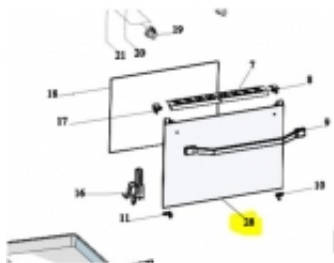

## C00301997 - Szyba drzwi zewnętrzna

Dostępność	<b>Na zamówienie</b>
Numer katalogowy	<b>C00301997</b>
Kod producenta	<b>C00301997</b>
Producent	<b>Indesit</b>