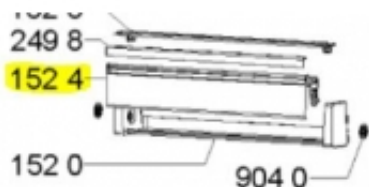

Link do produktu: <https://sklep.mkservice.pl/c00523386-klapka-polki-drzwi-na-nabial-z-magnesem-p-45477.html>

C00523386 KLAPKA PÓŁKI DRZWI NA NABIAŁ Z MAGNESEM

Cena	77 zł
Dostępność	Na zamówienie
Numer katalogowy	C00523386
Kod producenta	488000523386

Opis produktu

KLAPKA PÓŁKI DRZWI NA NABIAŁ Z MAGNESEM

UWAGA !!!

Zakup konfigurowany pod model oraz numery seryjne urządzenia, importowany na zamówienie i nie podlega zwrotowi. (Regulamin Sklepu Internetowego mkservice.pl pkt. 8.9.4)