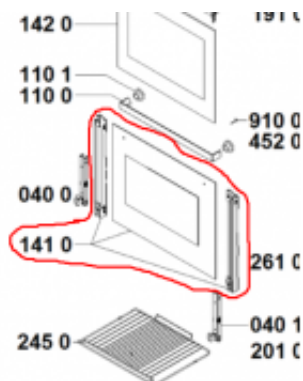

Link do produktu: <https://sklep.mkservice.pl/c00526080-szyba-piekarnika-biala-kpl-p-42909.html>

C00526080 SZYBA PIEKARNIKA BIAŁA KPL.

Cena	289 zł
Dostępność	Na zamówienie
Numer katalogowy	C00526080
Kod producenta	488000526080
Kod EAN	8015250745467
Producent	Whirlpool

Opis produktu

Szyba przednia drzwi z prowadnicami zawiasów do piekarnika Whirlpool OVB01W w kolorze białym

UWAGA! Część dostępna na indywidualne zamówienie, importowana dla klienta. Część nie podlega zwrotowi