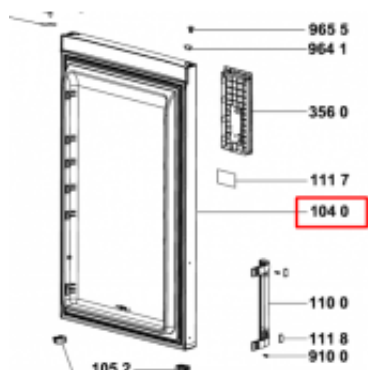

Link do produktu: <https://sklep.mkservice.pl/c00606352-drzwi-chlodziarki-optic-inox-p-42950.html>

C00606352 DRZWI CHŁODZIARKI, OPTIC INOX

Cena	516 zł
Dostępność	Na zamówienie
Numer katalogowy	606352
Kod producenta	C00606352
Kod EAN	8015250868999
Producent	Whirlpool

Opis produktu

Drzwi Chłodziarki bez profilu ozdobnego do lodówki Whirlpool W7 921I OX

UWAGA! Część dostępna na indywidualne zamówienie, importowana dla klienta. Część nie podlega zwrotowi