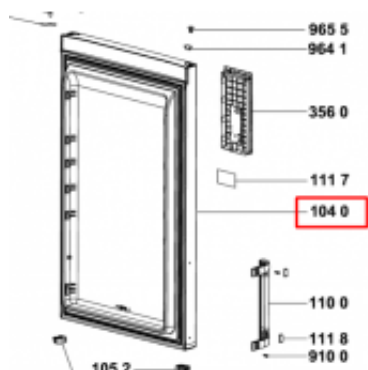

## C00606352 DRZWI CHŁODZIARKI, OPTIC INOX

Cena	<b>553 zł</b>
Dostępność	<b>Na zamówienie</b>
Numer katalogowy	<b>606352</b>
Kod producenta	<b>C00606352</b>
Kod EAN	<b>8015250868999</b>
Producent	<b>Whirlpool</b>