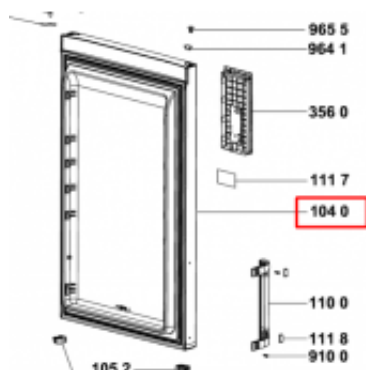

## C00606352 DRZWI CHŁODZIARKI, OPTIC INOX

|                  |                      |
|------------------|----------------------|
| Cena             | <b>516 zł</b>        |
| Dostępność       | <b>Na zamówienie</b> |
| Numer katalogowy | <b>606352</b>        |
| Kod producenta   | <b>C00606352</b>     |
| Kod EAN          | <b>8015250868999</b> |
| Producent        | <b>Whirlpool</b>     |