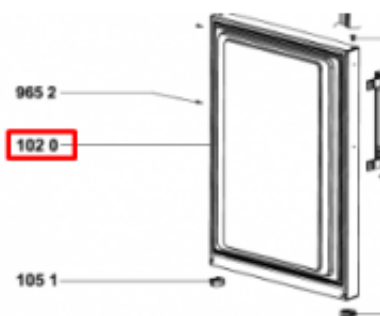

Link do produktu: <https://sklep.mkservice.pl/c00620062-drzwi-zamrazarki-czarne-w7-921o-k-aqua-p-42989.html>

C00620062 DRZWI ZAMRAŻARKI, CZARNE - W7 9210 K AQUA

Cena	359 zł
Dostępność	Na zamówienie
Numer katalogowy	C00620062
Kod producenta	488000620062
Kod EAN	8015250882117
Producent	Whirlpool

Opis produktu

Drzwi zamrażarki czarne do Lodówki Whirlpool **W7 9210 K AQUA**

UWAGA! Część dostępna na indywidualne zamówienie, importowana dla klienta. Część nie podlega zwrotowi.

Zgodnie z dokumentacją producenta część pasuje do modeli: