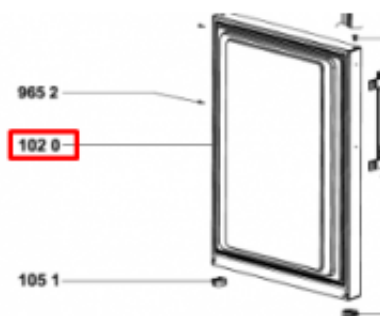

Link do produktu: <https://sklep.mksservice.pl/c00620062-drzwi-zamrazarki-czarne-w7-9210-k-aqua-p-42989.html>

C00620062 DRZWI ZAMRAŻARKI, CZARNE - W7 9210 K AQUA

| | |
|------------------|----------------------|
| Cena | 359 zł |
| Dostępność | Na zamówienie |
| Numer katalogowy | C00620062 |
| Kod producenta | 488000620062 |
| Kod EAN | 8015250882117 |
| Producent | Whirlpool |

Opis produktu

Drzwi zamrażarki czarne do Lodówki Whirlpool **W7 9210 K AQUA**

UWAGA! Część dostępna na indywidualne zamówienie, importowana dla klienta. Część nie podlega zwrotowi.

Zgodnie z dokumentacją producenta część pasuje do modeli: