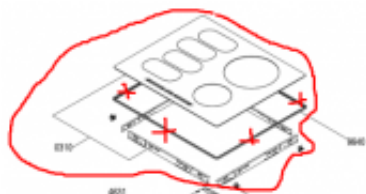

Dane aktualne na dzień: 09-04-2026 18:34

Link do produktu: <https://sklep.mkservice.pl/c00628748-p-42913.html>

C00628748

Cena	679 zł
Dostępność	Na zamówienie
Numer katalogowy	C00628748
Kod producenta	488000628748
Kod EAN	8015250908282
Producent	Whirlpool

Opis produktu

Szkló do płyty indukcyjnej WF S4160 BF - 869991579520

UWAGA! Część dostępna na indywidualne zamówienie, importowana dla klienta. Część nie podlega zwrotowi