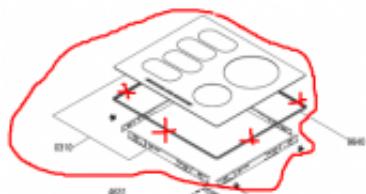

Dane aktualne na dzień: 09-07-2026 03:08

Link do produktu: <https://sklep.mkservice.pl/c00628748-p-42913.html>

C00628748

Cena	679 zł
Dostępność	Na zamówienie
Numer katalogowy	C00628748
Kod producenta	488000628748
Kod EAN	8015250908282
Producent	Whirlpool

Opis produktu

Szkló do płyty indukcyjnej WF S4160 BF - 869991579520

UWAGA! Część dostępna na indywidualne zamówienie, importowana dla klienta. Część nie podlega zwrotowi