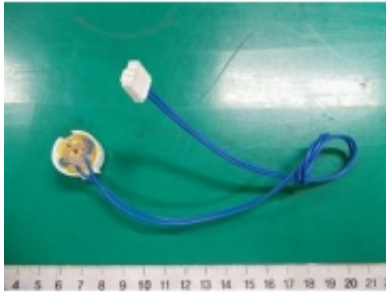

Link do produktu: <https://sklep.mksservice.pl/czujnik-cisnienia-do-odkurzacza-samsung-dj96-00106d-p-41721.html>

Czujnik ciśnienia do odkurzacza Samsung DJ96-00106D

Dostępność	Na zamówienie
Numer katalogowy	DJ96-00106D
Kod producenta	DJ96-00106D
Producent	Samsung

Opis produktu

Czujnik ciśnienia do odkurzacza Samsung DJ96-00106D

Oryginalna część dedykowana do modeli:

Model Code	Model
VC07K51E0VB/GE	SC07K51E0VB
VC07K51G0HG/GE	SC07K51G0HG
VC15F50VN3Y/GE	SC15F50V3
VC15F50VNRB/GE	SC15F50VR
VC15F50VNVR/GE	SC15F50VV
VC20F70HNAR/EO	SC20F70HA
VC20F70HNAR/GE	SC20F70HA
VC21F50VNAB/EO	SC21F50VA
VC21F50VNAB/GE	SC21F50VA
VC21F50VNAR/EO	SC21F50VA
VC21F50VNAR/GE	SC21F50VA
VC21F60JADB/EO	SC21F60JD
VC21F60JADB/GE	SC21F60JD
VC21F60WNAR/EO	SC21F60WA
VC21F60WNAR/GE	SC21F60WA
VC21F60YKGC/GE	SC21F60YG
VCC44E0S3R/XEO	SC44E0
VCC6530V3R/XEH	SC6530
VCC6531V3W/XEO	SC6531
VCC6560V3O/XEH	SC6560
VCC6561V3B/XEO	SC6561
VCC6571H3O/XEO	SC6571
VCC6750V3R/XEO	SC6750
VCC6790H3B/XEO	SC6790
VCC6890H3W/XEO	SC6890