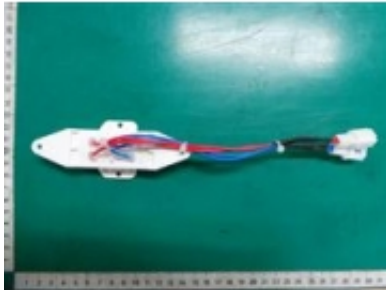

Link do produktu: <https://sklep.mkservice.pl/czujnik-temperatury-grzałki-do-pralki-samsung-dc96-01610a-p-41727.html>

Czujnik temperatury grzałki do pralki Samsung DC96-01610A

Cena	27 zł
Dostępność	Na zamówienie
Numer katalogowy	DC96-01610A
Producent	Samsung

Opis produktu

Czujnik temperatury grzałki do pralki Samsung DC96-01610A

Oryginalna część dedykowana do modeli:

Model Code	Model
WD90K6400OX/EO	WD90K6400OX
WD90N644OAW/EO	WD90N644OAW/EO
WD90N740NOA/EO	WD90N740NOA/EO
WF0804X8E/XEO	WF0804X8E/XEO
WF0804Y8E/XEO	WF0804Y8E/XEO
WF0804Y8E1/XEO	WF0804Y8E1/XEO
WF1124ZAC/XEO	WF1124ZAC
WF12F9E6P4W/EO	WF12F9E6P4W
WF8804DPA/XEO	WF8804DP
WF8804DPA1/XEO	WF8804DPA
WF90F5E5P4W/EO	WF90F5E5P4W/EO
WF90F5EBP4W/EO	WF90F5EBP4W/EO
WW10H9600EW/EO	WW10H9600EW/EO
WW10M86INOA/EO	WW10M86INOA/EO
WW12H8400EW/EO	WW12H8400EW/EO
WW80M644OBW/EO	WW80M644OBW/EO
WW80M644OPW/EO	WW80M644OPW
WW80M741NOA/EO	WW80M741NOA/EO
WW80M74HN2A/EO	WW80M74HN2A
WW90M644OBW/EO	WW90M644OBW/EO
WW90M644OPW/EO	WW90M644OPW
WW90M741NOA/EO	WW90M741NOA
WW90M741NOO/EO	WW90M741NOO/EO
WW90M74HN2A/EO	WW90M74HN2A
WW90M74HN2T/EO	WW90M74HN2T