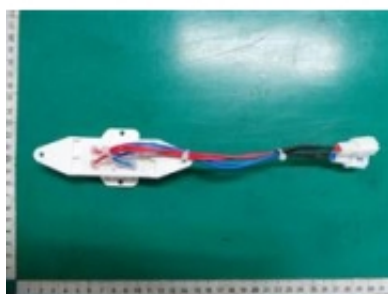

Link do produktu: <https://sklep.mkservice.pl/czujnik-temperatury-grzałki-do-pralki-samsung-dc96-01610a-p-41727.html>

Czujnik temperatury grzałki do pralki Samsung DC96-01610A

Cena	27 zł
Dostępność	Na zamówienie
Numer katalogowy	DC96-01610A
Producent	Samsung

Opis produktu

Czujnik temperatury grzałki do pralki Samsung DC96-01610A

Oryginalna część dedykowana do modeli:

Model Code	Model
WD90K6400OX/EO	WD90K6400OX
WD90N644OAW/EO	WD90N644OAW/EO
WD90N740NOA/EO	WD90N740NOA/EO
WF0804X8E/XEO	WF0804X8E/XEO
WF0804Y8E/XEO	WF0804Y8E/XEO
WF0804Y8E1/XEO	WF0804Y8E1/XEO
WF1124ZAC/XEO	WF1124ZAC
WF12F9E6P4W/EO	WF12F9E6P4W
WF8804DPA/XEO	WF8804DP
WF8804DPA1/XEO	WF8804DPA
WF90F5E5P4W/EO	WF90F5E5P4W/EO
WF90F5EBP4W/EO	WF90F5EBP4W/EO
WW10H9600EW/EO	WW10H9600EW/EO
WW10M86INOA/EO	WW10M86INOA/EO
WW12H8400EW/EO	WW12H8400EW/EO
WW80M644OBW/EO	WW80M644OBW/EO
WW80M644OPW/EO	WW80M644OPW
WW80M741NOA/EO	WW80M741NOA/EO
WW80M74HN2A/EO	WW80M74HN2A
WW90M644OBW/EO	WW90M644OBW/EO
WW90M644OPW/EO	WW90M644OPW
WW90M741NOA/EO	WW90M741NOA
WW90M741NOO/EO	WW90M741NOO/EO
WW90M74HN2A/EO	WW90M74HN2A
WW90M74HN2T/EO	WW90M74HN2T