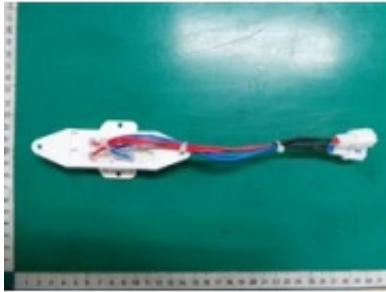

Link do produktu: <https://sklep.mkservice.pl/czujnik-temperatury-grzałki-do-pralki-samsung-dc96-01610a-p-41727.html>

## Czujnik temperatury grzałki do pralki Samsung DC96-01610A

Cena	<b>27 zł</b>
Dostępność	<b>Na zamówienie</b>
Numer katalogowy	<b>DC96-01610A</b>
Producent	<b>Samsung</b>

#### Czujnik temperatury grzałki do pralki Samsung DC96-01610A

Oryginalna część dedykowana do modeli:

Model Code	Model
WD90K6400OX/EO	WD90K6400OX
WD90N644OAW/EO	WD90N644OAW/EO
WD90N740NOA/EO	WD90N740NOA/EO
WF0804X8E/XEO	WF0804X8E/XEO
WF0804Y8E/XEO	WF0804Y8E/XEO
WF0804Y8E1/XEO	WF0804Y8E1/XEO
WF1124ZAC/XEO	WF1124ZAC
WF12F9E6P4W/EO	WF12F9E6P4W
WF8804DPA/XEO	WF8804DP
WF8804DPA1/XEO	WF8804DPA
WF90F5E5P4W/EO	WF90F5E5P4W/EO
WF90F5EBP4W/EO	WF90F5EBP4W/EO
WW10H9600EW/EO	WW10H9600EW/EO
WW10M86INOA/EO	WW10M86INOA/EO
WW12H8400EW/EO	WW12H8400EW/EO
WW80M644OBW/EO	WW80M644OBW/EO
WW80M644OPW/EO	WW80M644OPW
WW80M741NOA/EO	WW80M741NOA/EO
WW80M74HN2A/EO	WW80M74HN2A
WW90M644OBW/EO	WW90M644OBW/EO
WW90M644OPW/EO	WW90M644OPW
WW90M741NOA/EO	WW90M741NOA
WW90M741NOO/EO	WW90M741NOO/EO
WW90M74HN2A/EO	WW90M74HN2A
WW90M74HN2T/EO	WW90M74HN2T