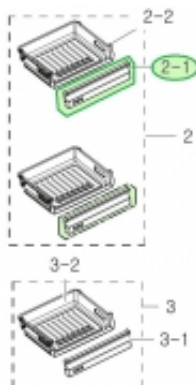

Link do produktu: <https://sklep.mkservice.pl/da63-06328a-front-szuflady-gornej-srodkowej-cover-tray-fre-middle-grand-cru-gpps-hb-p-38685.html>

DA63-06328A - front szuflady górnej / środkowej - COVER TRAY-FRE MIDDLE GRAND-CRU,GPPS,HB,

Cena	136 zł
Dostępność	Na zamówienie
Numer katalogowy	DA63-06328A
Kod producenta	DA63-06328A
Producent	Samsung

Opis produktu