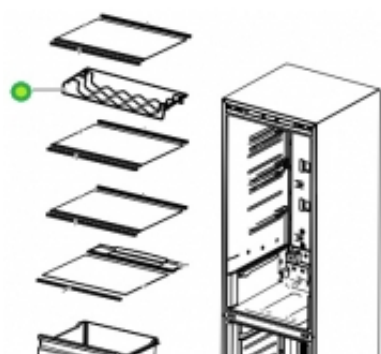

Link do produktu: <https://sklep.mkservice.pl/da75-00313c-kratka-polka-na-butelki-wino-szerokosc-50-cm-rack-wine-3050-bmf,3050-bmf,mswr70-od60-p-39312.html>

## DA75-00313C - Kratka / Półka na butelki / wino, SZEROKOŚĆ 50 cm - RACK WINE 3050-BMF,3050-BMF,MSWR70,OD6.0

Cena	<b>77 zł</b>
Dostępność	<b>Na zamówienie</b>
Numer katalogowy	<b>DA75-00313C</b>
Kod producenta	<b>DA75-00313C</b>
Producent	<b>Samsung</b>

### Opis produktu

Szerokość od brzegu do brzegu: 50 cm

Część jest zgodna z dokumentacją serwisową urzędzeń:

Kod modelu	Skrót handlowy
RB29FDRNDSA/EF	RB29FDRNDSA
RB29FERNCSA/EF	RB29FERNCSA
RB29FERNCSS/EF	RB29FERNCSS
RB29FERNDSA/EF	RB29FERNDSA
RB29FERNDSS/EF	RB29FERNDSS
RB29FERNDWW/EF	RB29FERNDWW
RB29FSJNDSA/EF	RB29FSJNDSA
RB29FSRNDSA/EF	RB29FSRNDSA
RB29FSRNDSS/EF	RB29FSRNDSS
RB29FSRNDWW/EF	RB29FSRNDWW
RB29FWRNDSA/EF	RB29FWRNDSA
RB30J3215SS/EF	RB30J3215SS
RB31FDRNDBC/EF	RB31FDRNDBC
RB31FDRNDSA/EF	RB31FDRNDSA
RB31FDRNDSS/EF	RB31FDRNDSS
RB31FERNBSA/EF	RB31FERNBSA
RB31FERNBSS/EF	RB31FERNBSS
RB31FERNCSA/EF	RB31FERNCSA
RB31FERNCSS/EF	RB31FERNCSS
RB31FERNCWW/EF	RB31FERNCWW
RB31FERNDBC/EF	RB31FERNDBC
RB31FERNDEF/EF	RB31FERNDEF
RB31FERNDSA/EF	RB31FERNDSA
RB31FERNDSS/EF	RB31FERNDSS
RB31FERNDWW/EF	RB31FERNDWW
RB31FSRNDSA/EF	RB31FSRNDSA