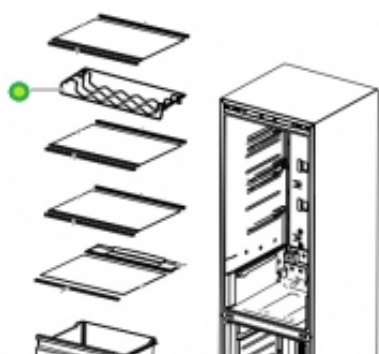

Link do produktu: <https://sklep.mkservice.pl/da75-00313c-kratka-polka-na-butelki-wino-szerokosc-50-cm-rack-wine-3050-bmf,3050-bmf,mswr70-od60-p-39312.html>

DA75-00313C - Kratka / Półka na butelki / wino, SZEROKOŚĆ 50 cm - RACK WINE 3050-BMF,3050-BMF,MSWR70,OD6.0

Dostępność	Na zamówienie
Numer katalogowy	DA75-00313C
Kod producenta	DA75-00313C
Producent	Samsung

Opis produktu

Szerokość od brzegu do brzegu: 50 cm

Część jest zgodna z dokumentacją serwisową urządzeń:

Kod modelu	Skrót handlowy
RB29FDRNDSA/EF	RB29FDRNDSA
RB29FERNCSA/EF	RB29FERNCSA
RB29FERNCSS/EF	RB29FERNCSS
RB29FERNDSA/EF	RB29FERNDSA
RB29FERNDSS/EF	RB29FERNDSS
RB29FERNDWW/EF	RB29FERNDWW
RB29FSJNDSA/EF	RB29FSJNDSA
RB29FSRNDSA/EF	RB29FSRNDSA
RB29FSRNDSS/EF	RB29FSRNDSS
RB29FSRNDWW/EF	RB29FSRNDWW
RB29FWRNDSA/EF	RB29FWRNDSA
RB30J3215SS/EF	RB30J3215SS
RB31FDRNDBC/EF	RB31FDRNDBC
RB31FDRNDSA/EF	RB31FDRNDSA
RB31FDRNDSS/EF	RB31FDRNDSS
RB31FERNBSA/EF	RB31FERNBSA
RB31FERNBSS/EF	RB31FERNBSS
RB31FERNCSA/EF	RB31FERNCSA
RB31FERNCSS/EF	RB31FERNCSS
RB31FERNCWW/EF	RB31FERNCWW
RB31FERNDBC/EF	RB31FERNDBC
RB31FERNDEF/EF	RB31FERNDEF
RB31FERNDSA/EF	RB31FERNDSA
RB31FERNDSS/EF	RB31FERNDSS
RB31FERNDWW/EF	RB31FERNDWW
RB31FSRNDSA/EF	RB31FSRNDSA
RB31FSRNDSS/EF	RB31FSRNDSS