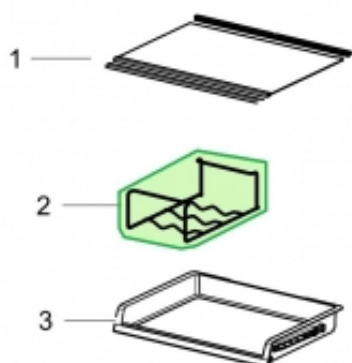

Link do produktu: <https://sklep.mkservice.pl/da75-00314c-podwieszana-kratka-polka-na-butelki-wino-rack-wine-half-3050-bmf,3050-bmf,3050-bmf-stainle-p-38771.html>

## DA75-00314C - Podwieszana kratka / Półka na butelki / wino - RACK WINE- HALF 3050-BMF,3050-BMF,STAINLE

Cena	<b>113 zł</b>
Dostępność	<b>Na zamówienie</b>
Numer katalogowy	<b>DA75-00314C</b>
Kod producenta	<b>DA75-00314C</b>
Producent	<b>Samsung</b>

### Opis produktu

Część jest zgodna z dokumentacją urządzeń:

kod modelu / skrót handlowy

RB29FDRNDSA/EF	RB29FDRNDSA
RB29FERNDSA/EF	RB29FERNDSA
RB29FERNDSS/EF	RB29FERNDSS
RB29FERNDWW/EF	RB29FERNDWW
RB29FSJNDSA/EF	RB29FSJNDSA
RB29FSRNDSA/EF	RB29FSRNDSA
RB29FSRNDSS/EF	RB29FSRNDSS
RB29FSRNDWW/EF	RB29FSRNDWW
RB29FWRNDSA/EF	RB29FWRNDSA
RB30J3230SA/EF	RB30J3230SA
RB31FDRNDBC/EF	RB31FDRNDBC
RB31FDRNDSA/EF	RB31FDRNDSA
RB31FDRNDSS/EF	RB31FDRNDSS
RB31FERNDBC/EF	RB31FERNDBC
RB31FERNDEF/EF	RB31FERNDEF
RB31FERNDSA/EF	RB31FERNDSA
RB31FERNDSS/EF	RB31FERNDSS
RB31FERNDWW/EF	RB31FERNDWW
RB31FSRNDSA/EF	RB31FSRNDSA
RB31FSRNDSS/EF	RB31FSRNDSS
RB31FSRNDWW/EF	RB31FSRNDWW
RB33J3030SA/EF	RB33J3030SA
RB33J3230BC/EF	RB33J3230BC
RB33J3230WW/EF	RB33J3230WW