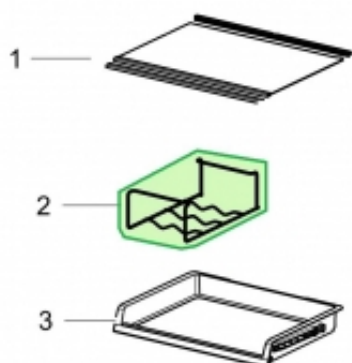

Link do produktu: <https://sklep.mkservice.pl/da75-00314c-podwieszana-kratka-polka-na-butelki-wino-rack-wine-half-3050-bmf-3050-bmf-stainle-p-38771.html>

## DA75-00314C - Podwieszana kratka / Półka na butelki / wino - RACK WINE- HALF 3050-BMF,3050-BMF,STAINLE

Dostępność	<b>Na zamówienie</b>
Numer katalogowy	<b>DA75-00314C</b>
Kod producenta	<b>DA75-00314C</b>
Producent	<b>Samsung</b>

### Opis produktu

Część jest zgodna z dokumentacją urządzeń:

kod modelu / skrót handlowy

RB29FDRNDSA/EF	RB29FDRNDSA
RB29FERNDSA/EF	RB29FERNDSA
RB29FERNDSS/EF	RB29FERNDSS
RB29FERNDWW/EF	RB29FERNDWW
RB29FSJNDSA/EF	RB29FSJNDSA
RB29FSRNDSA/EF	RB29FSRNDSA
RB29FSRNDS/EF	RB29FSRNDS
RB29FSRNDDWW/EF	RB29FSRNDDWW
RB29FWRNDSA/EF	RB29FWRNDSA
RB30J3230SA/EF	RB30J3230SA
RB31FDRNDBC/EF	RB31FDRNDBC
RB31FDRNDSA/EF	RB31FDRNDSA
RB31FDRNDSS/EF	RB31FDRNDSS
RB31FERNDBC/EF	RB31FERNDBC
RB31FERNDEF/EF	RB31FERNDEF
RB31FERNDSA/EF	RB31FERNDSA
RB31FERNDSS/EF	RB31FERNDSS
RB31FERNDWW/EF	RB31FERNDWW
RB31FSRNDSA/EF	RB31FSRNDSA
RB31FSRNDS/EF	RB31FSRNDS
RB31FSRNDDWW/EF	RB31FSRNDDWW
RB33J3030SA/EF	RB33J3030SA
RB33J3230BC/EF	RB33J3230BC
RB33J3230WW/EF	RB33J3230WW