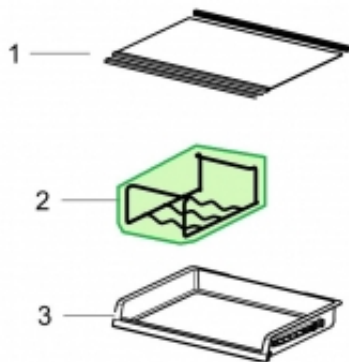

Link do produktu: <https://sklep.mksservice.pl/da75-00314c-podwieszana-kratka-polka-na-butelki-wino-rack-wine-half-3050-bmf,3050-bmf,3050-bmf-stainle-p-38771.html>

DA75-00314C - Podwieszana kratka / Półka na butelki / wino - RACK WINE-HALF 3050-BMF,3050-BMF,STAINLE

Cena	113 zł
Dostępność	Na zamówienie
Numer katalogowy	DA75-00314C
Kod producenta	DA75-00314C
Producent	Samsung

Opis produktu

Część jest zgodna z dokumentacją urządzeń:

kod modelu / skrót handlowy

RB29FDRNDSA/EF	RB29FDRNDSA
RB29FERNDSA/EF	RB29FERNDSA
RB29FERNDSS/EF	RB29FERNDSS
RB29FERNDWW/EF	RB29FERNDWW
RB29FSJNDSA/EF	RB29FSJNDSA
RB29FSRNDSA/EF	RB29FSRNDSA
RB29FSRNDSS/EF	RB29FSRNDSS
RB29FSRNDWW/EF	RB29FSRNDWW
RB29FWRNDSA/EF	RB29FWRNDSA
RB30J3230SA/EF	RB30J3230SA
RB31FDRNDBC/EF	RB31FDRNDBC
RB31FDRNDSA/EF	RB31FDRNDSA
RB31FDRNDSS/EF	RB31FDRNDSS
RB31FERNDBC/EF	RB31FERNDBC
RB31FERNDEF/EF	RB31FERNDEF
RB31FERNDSA/EF	RB31FERNDSA
RB31FERNDSS/EF	RB31FERNDSS
RB31FERNDWW/EF	RB31FERNDWW
RB31FSRNDSA/EF	RB31FSRNDSA
RB31FSRNDSS/EF	RB31FSRNDSS
RB31FSRNDWW/EF	RB31FSRNDWW
RB33J3030SA/EF	RB33J3030SA
RB33J3230BC/EF	RB33J3230BC
RB33J3230WW/EF	RB33J3230WW

Kratka jest przewidziana do podwieszenia pod górną półką szklaną [DA97-13502D](#), czyli powinna pasować do urządzeń:

kod modelu / skrót handlowy	RB29FDRNDSA/EF	RB29FDRNDSA
	RB29FERNCSA/EF	RB29FERNCSA
	RB29FERNCSS/EF	RB29FERNCSS
	RB29FERNDSA/EF	RB29FERNDSA
	RB29FERNDSS/EF	RB29FERNDSS
	RB29FERNDWW/EF	RB29FERNDWW
	RB29FSJNDSA/EF	RB29FSJNDSA
	RB29FSRNDSA/EF	RB29FSRNDSA
	RB29FSRNDSS/EF	RB29FSRNDSS
	RB29FSRNDWW/EF	RB29FSRNDWW