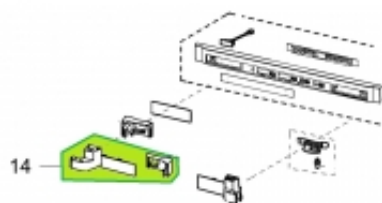

Link do produktu: <https://sklep.mkservice.pl/da91-04376a-zestaw-oslony-wiazki-zawiasu-assy-install-install-accessory-accessory-p-38819.html>

DA91-04376A - zestaw osłony wiązki zawiasu - ASSY INSTALL INSTALL ACCESSARY ACCESSORY

Cena	71 zł
Dostępność	Na zamówienie
Numer katalogowy	DA91-04376A
Kod producenta	DA91-04376A
Producent	Samsung

Opis produktu

Część jest zgodna z dokumentami urządzeń:

Kod modelu / skrót handlowy

RB33J8035SR/EF	RB33J8035SR
RB33J8759SR/EF	RB33J8759SR
RB33J8797S4/EF	RB33J8797S4
RB36J8035SR/EF	RB36J8035SR
RB36J8059S4/EF	RB36J8059S4
RB36J8799S4/EF	RB36J8799S4
RB36J8855S4/EF	RB36J8855S4
RB36J8855SR/EF	RB36J8855SR