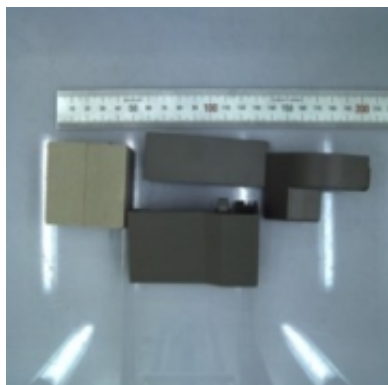

Link do produktu: <https://sklep.mkservice.pl/da91-04459a-zestaw-do-przelozenia-drzwi-assy-install-accessory-inox-gray-p-38657.html>

DA91-04459A - ZESTAW DO PRZEŁOŻENIA DRZWI - ASSY INSTALL-ACCESSORY INOX GRAY

Dostępność	Na zamówienie
Numer katalogowy	DA91-04459A
Kod producenta	DA91-04459A
Producent	Samsung

Opis produktu

Część jest zgodna z dokumentacją urządzeń: kod modelu / skrót handlowy

RB33J8759SR/EF	RB33J8759SR
RB36J8059S4/EF	RB36J8059S4
RB36J8799S4/EF	RB36J8799S4
RB38J7039SR/EF	RB38J7039SR
RB41J7839S4/EF	RB41J7839S4
RB41J7859SR/EF	RB41J7859SR