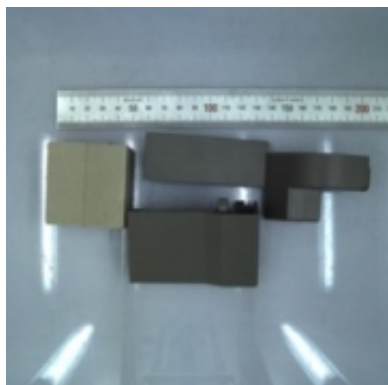

Link do produktu: <https://sklep.mkservice.pl/da91-04459a-zestaw-do-przełożenia-drzwi-assy-install-accessory-inox-gray-p-38657.html>

DA91-04459A - ZESTAW DO PRZEŁOŻENIA DRZWI - ASSY INSTALL-ACCESSORY INOX GRAY

| | |
|------------------|----------------------|
| Cena | 17 zł |
| Dostępność | Na zamówienie |
| Numer katalogowy | DA91-04459A |
| Kod producenta | DA91-04459A |
| Producent | Samsung |

Opis produktu

Część jest zgodna z dokumentacją urządzeń: kod modelu / skrót handlowy

| | |
|----------------|-------------|
| RB33J8759SR/EF | RB33J8759SR |
| RB36J8059S4/EF | RB36J8059S4 |
| RB36J8799S4/EF | RB36J8799S4 |
| RB38J7039SR/EF | RB38J7039SR |
| RB41J7839S4/EF | RB41J7839S4 |
| RB41J7859SR/EF | RB41J7859SR |