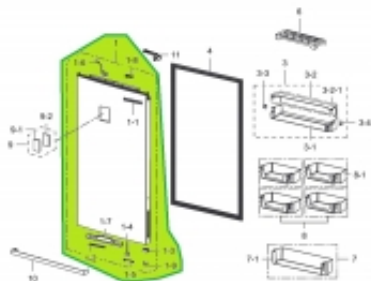

Link do produktu: <https://sklep.mksservice.pl/da91-04620a-drzwi-chlodziarki-rb37k6032ss-rb37k6033ss-assy-door-foam-ref-rb6000kc-2010-side-re-p-39401.html>

DA91-04620A - drzwi chłodziarki RB37K6032SS RB37K6033SS - ASSY DOOR FOAM-REF RB6000KC,2010,SIDE RE

| | |
|------------------|----------------------|
| Dostępność | Na zamówienie |
| Numer katalogowy | DA91-04620A |
| Kod producenta | DA91-04620A |
| Producent | Samsung |

Opis produktu

DA91-04620A ASSY DOOR FOAM-REF;RB6000KC,2010,SIDE RE
zastępuje część
DA91-04900M ASSY DOOR FOAM-REF;RB6000KC,2010,,SS M-D