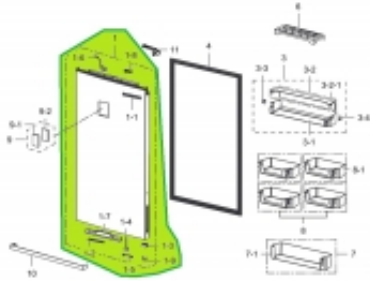

Link do produktu: <https://sklep.mksservice.pl/da91-04620a-drzwi-chlodziarki-rb37k6032ss-rb37k6033ss-assy-door-foam-ref-rb6000kc-2010-side-re-p-39401.html>

## DA91-04620A - drzwi chłodziarki RB37K6032SS RB37K6033SS - ASSY DOOR FOAM-REF RB6000KC,2010,SIDE RE

Cena	<b>337 zł</b>
Dostępność	<b>Na zamówienie</b>
Numer katalogowy	<b>DA91-04620A</b>
Kod producenta	<b>DA91-04620A</b>
Producent	<b>Samsung</b>

### Opis produktu

DA91-04620A ASSY DOOR FOAM-REF;RB6000KC,2010,SIDE RE  
zastępuje część  
DA91-04900M ASSY DOOR FOAM-REF;RB6000KC,2010,,SS M-D

Część DA91-04620A jest zgodna z dokumentacją urządzeń:  
Kod modelu / skrót handlowy RB37K6032SS/EF  
RB37K6033SS/EF