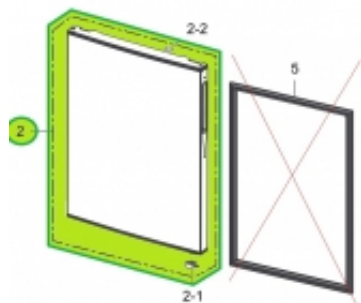

Link do produktu: <https://sklep.mkservice.pl/da91-04622e-drzwi-zamrazarki-rb34k6ssef-assy-door-foam-fre-rb6000kc-1920-side-re-p-39416.html>

DA91-04622E - Drzwi zamrażarki RB34K6***SS/EF - ASSY DOOR FOAM- FRE RB6000KC,1920,SIDE RE