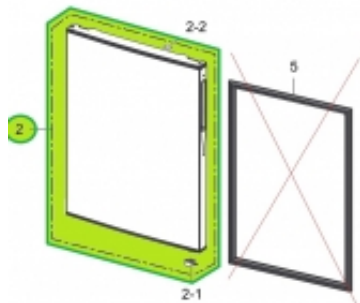

Link do produktu: <https://sklep.mksservice.pl/da91-04622e-drzwi-zamrazarki-rb34k6ssef-assy-door-foam-fre-rb6000kc-1920-side-re-p-39416.html>

DA91-04622E - Drzwi zamrażarki RB34K6***SS/EF - ASSY DOOR FOAM- FRE RB6000KC,1920,SIDE RE