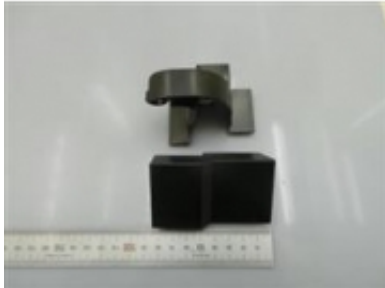

Link do produktu: <https://sklep.mksservice.pl/da91-04651d-zestaw-do-zmiany-kierunku-otwierania-drzwi-rb37k63602c-rb37k63612c-rb37k63632c-assy-install-rb6000k-i-black-trimkit-p-39475.html>

DA91-04651D - Zestaw do zmiany kierunku otwierania drzwi RB37K63602C RB37K63612C RB37K63632C - ASSY INSTALL RB6000K,I BLACK, TRIMKIT

Cena	23 zł
Dostępność	Na zamówienie
Numer katalogowy	DA91-04651D
Kod producenta	DA91-04651D
Producent	Samsung

Opis produktu

Część jest zgodna z dokumentacją urządzeń:

Kod modelu skrót handlowy

RB37K63602C/EF