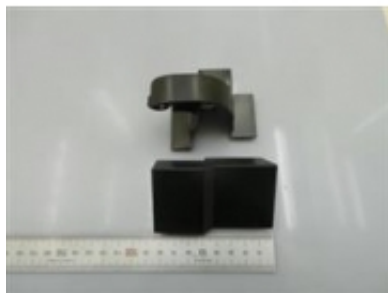

Link do produktu: <https://sklep.mksservice.pl/da91-04651d-zestaw-do-zmiany-kierunku-otwierania-drzwi-rb37k63602c-rb37k63612c-rb37k63632c-assy-install-rb6000k-i-black-trimkit-p-39475.html>

DA91-04651D - Zestaw do zmiany kierunku otwierania drzwi RB37K63602C RB37K63612C RB37K63632C - ASSY INSTALL RB6000K,I BLACK, TRIMKIT

Cena	23 zł
Dostępność	Na zamówienie
Numer katalogowy	DA91-04651D
Kod producenta	DA91-04651D
Producent	Samsung

Opis produktu

Część jest zgodna z dokumentacją urządzeń:

Kod modelu skrót handlowy

RB37K63602C/EF