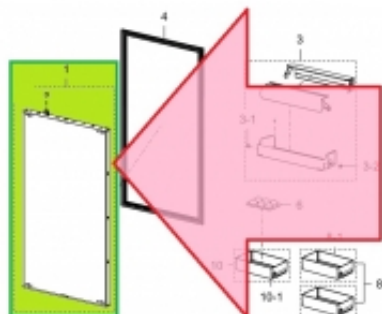

Link do produktu: <https://sklep.mkservice.pl/da91-04679a-drzwi-chlodziarki-brb260178ww-brb260189ww-assy-door-foam-ref-brb6000m-snow-white-f-p-39729.html>

## DA91-04679A - DRZWI CHŁODZIARKI BRB260178WW BRB260189WW - ASSY DOOR FOAM-REF BRB6000M,Snow White,F

Cena	<b>267 zł</b>
Dostępność	<b>Na zamówienie</b>
Numer katalogowy	<b>DA91-04679A</b>
Kod producenta	<b>DA91-04679A</b>
Producent	<b>Samsung</b>

### Opis produktu

Część jest zgodna z dokumentacją serwisową urządzeń:

Kod modelu	skrot handlowy
BRB260178WW/EF	BRB260178WW
BRB260189WW/EF	BRB260189WW