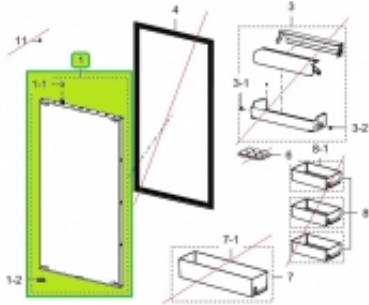

Link do produktu: <https://sklep.mkservice.pl/da91-04679d-drzwi-chlodziarki-assy-door-foam-ref-brb6000m-snow-white-s-p-39313.html>

DA91-04679D - Drzwi chłodziarki - ASSY DOOR FOAM-REF BRB6000M,SNOW WHITE,S

Dostępność	Na zamówienie
Numer katalogowy	DA91-04679D
Kod producenta	DA91-04679D
Producent	Samsung

Opis produktu

Część jest zgodna z dokumentacją urządzeń:

Kod modelu / skrót handlowy
BRB260010WW/EF
BRB260030WW/EF
BRB260031WW/EF
BRB260034WW/EF
BRB260035WW/EF
BRB260076WW/EF
BRB260087WW/EF