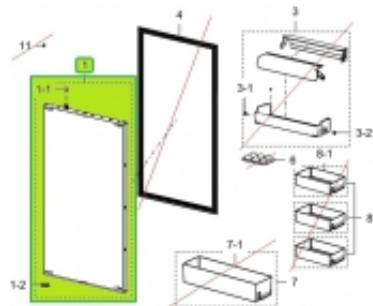

Link do produktu: <https://sklep.mkservice.pl/da91-04679d-drzwi-chlodziarki-assy-door-foam-ref-brb6000m-snow-white-s-p-39313.html>