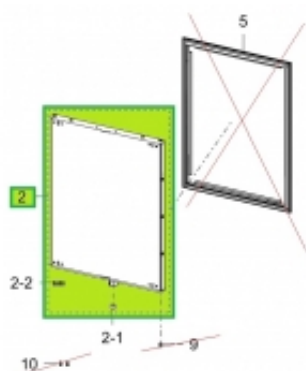

Link do produktu: <https://sklep.mkservice.pl/da91-04680d-drzwi-zamrazarki-brb2600ww-assy-door-foam-fre-brb6000m-snow-white-s-p-39413.html>

DA91-04680D - DRZWI ZAMRAŻARKI BRB2600**WW - ASSY DOOR FOAM- FRE BRB6000M,SNOW WHITE,S