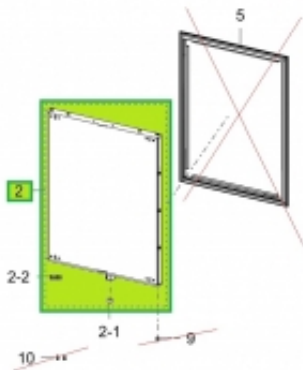

Link do produktu: <https://sklep.mkservice.pl/da91-04680d-drzwi-zamrazarki-brb2600ww-assy-door-foam-fre-brb6000m-snow-white-s-p-39413.html>

DA91-04680D - DRZWI ZAMRAŻARKI BRB2600**WW - ASSY DOOR FOAM- FRE BRB6000M,SNOW WHITE,S