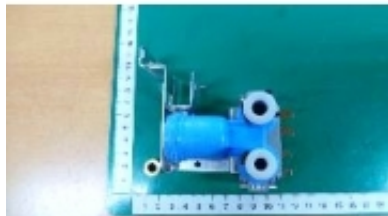

Link do produktu: <https://sklep.mkservice.pl/da97-02682a-zawor-wody-assy-valve-water-epel-p-39126.html>

## DA97-02682A - ZAWÓR WODY - ASSY VALVE WATER EPEL,-,-,-,-

Cena	<b>193 zł</b>
Dostępność	<b>Na zamówienie</b>
Czas wysyłki	<b>24 godziny</b>
Numer katalogowy	<b>DA97-02682A</b>
Kod producenta	<b>DA97-02682A</b>
Producent	<b>Samsung</b>

### Opis produktu

Część jest zgodna z dokumentacją urządzeń:

Kod modelu / skrót handlowy

RSA1DTMG1/XEO	RSA1DTMG
RSA1DTMH1/XEO	RSA1DTMH
RSA1DTPE1/XEO	RSA1DTPE
RSA1DTVG1/XEO	RSA1DTVG
RSA1UTMG1/XEO	RSA1UTMG
RSA1ZTMG1/XEO	RSA1ZTMG
RSA1ZTPE1/XEO	RSA1ZTPE
RSA1ZTVG1/XEO	RSA1ZTVG
RSE8JPUS1/XEO	RSE8JPUS
RSE8KPUS1/XEO	RSE8KPUS
RSE8VPUS1/XEO	RSE8VPUS
RSH1DTMH1/XEO	RSH1DTMH
RSH1DTPE1/XEO	RSH1DTPE
RSH1FBPE1/XES	RSH1FBPE
RSH1FBRS1/XES	RSH1FBRS
RSH1FBSW1/XES	RSH1FBSW
RSH1FTPE1/XEO	RSH1FTPE
RSH1FTSW1/XEO	RSH1FTSW
RSH1KBRS1/XEO	RSH1KBRS
RSH1KLBG1/XEO	RSH1KLBG
RSH1PTBP1/XEO	RSH1PTBP
RSH1PTIS1/XEO	RSH1PTIS
RSH1UTRS1/XEO	RSH1UTRS
RSH1ZTRS1/XEO	RSH1ZTRS
RSH5PTPN1/XEO	RSH5PTPN
RSH5TERS1/XEO	RSH5TERS
RSH5UTPN1/XEO	RSH5UTPN
RSH5ZERS1/XEO	RSH5ZERS
RSH5ZL2A1/XEO	RSH5ZL2A
RSH5ZLBG1/XEO	RSH5ZLBG
RSJ1JUPS1/XEO	RSJ1JUPS
RSJ1KERS1/XEO	RSJ1KERS
RSJ1KSSV1/XEO	RSJ1KSSV