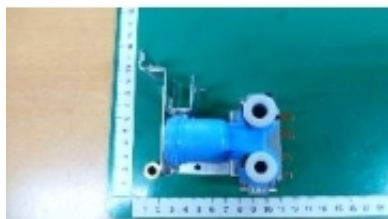

Link do produktu: <https://sklep.mkservice.pl/da97-02682a-zawor-wody-assy-valve-water-epel-p-39126.html>

## DA97-02682A - ZAWÓR WODY - ASSY VALVE WATER EPEL,-,-,-,-

Cena	<b>193 zł</b>
Dostępność	<b>Na zamówienie</b>
Czas wysyłki	<b>24 godziny</b>
Numer katalogowy	<b>DA97-02682A</b>
Kod producenta	<b>DA97-02682A</b>
Producent	<b>Samsung</b>

### Opis produktu

Część jest zgodna z dokumentacją urządzeń:

Kod modelu / skrót handlowy

RSA1DTMG1/XEO	RSA1DTMG
RSA1DTMH1/XEO	RSA1DTMH
RSA1DTPE1/XEO	RSA1DTPE
RSA1DTVG1/XEO	RSA1DTVG
RSA1UTMG1/XEO	RSA1UTMG
RSA1ZTMG1/XEO	RSA1ZTMG
RSA1ZTPE1/XEO	RSA1ZTPE
RSA1ZTVG1/XEO	RSA1ZTVG
RSE8JPUS1/XEO	RSE8JPUS
RSE8KPUS1/XEO	RSE8KPUS
RSE8VPUS1/XEO	RSE8VPUS
RSH1DTMH1/XEO	RSH1DTMH
RSH1DTPE1/XEO	RSH1DTPE
RSH1FBPE1/XES	RSH1FBPE
RSH1FBRS1/XES	RSH1FBRS
RSH1FBSW1/XES	RSH1FBSW
RSH1FTPE1/XEO	RSH1FTPE
RSH1FTSW1/XEO	RSH1FTSW
RSH1KBRS1/XEO	RSH1KBRS
RSH1KLBG1/XEO	RSH1KLBG
RSH1PTBP1/XEO	RSH1PTBP
RSH1PTIS1/XEO	RSH1PTIS
RSH1UTRS1/XEO	RSH1UTRS
RSH1ZTRS1/XEO	RSH1ZTRS
RSH5PTPN1/XEO	RSH5PTPN
RSH5TERS1/XEO	RSH5TERS
RSH5UTPN1/XEO	RSH5UTPN
RSH5ZERS1/XEO	RSH5ZERS
RSH5ZL2A1/XEO	RSH5ZL2A
RSH5ZLBG1/XEO	RSH5ZLBG
RSJ1JUPS1/XEO	RSJ1JUPS
RSJ1KERS1/XEO	RSJ1KERS
RSJ1KSSV1/XEO	RSJ1KSSV