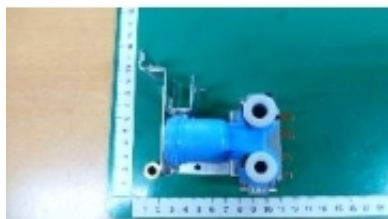

Link do produktu: <https://sklep.mkservice.pl/da97-02682a-zawor-wody-assy-valve-water-epel-p-39126.html>

DA97-02682A - ZAWÓR WODY - ASSY VALVE WATER EPEL,-,-,-,-

Cena	193 zł
Dostępność	Na zamówienie
Czas wysyłki	24 godziny
Numer katalogowy	DA97-02682A
Kod producenta	DA97-02682A
Producent	Samsung

Opis produktu

Część jest zgodna z dokumentacją urządzeń:

Kod modelu / skrót handlowy

RSA1DTMG1/XEO	RSA1DTMG
RSA1DTMH1/XEO	RSA1DTMH
RSA1DTPE1/XEO	RSA1DTPE
RSA1DTVG1/XEO	RSA1DTVG
RSA1UTMG1/XEO	RSA1UTMG
RSA1ZTMG1/XEO	RSA1ZTMG
RSA1ZTPE1/XEO	RSA1ZTPE
RSA1ZTVG1/XEO	RSA1ZTVG
RSE8JPUS1/XEO	RSE8JPUS
RSE8KPUS1/XEO	RSE8KPUS
RSE8VPUS1/XEO	RSE8VPUS
RSH1DTMH1/XEO	RSH1DTMH
RSH1DTPE1/XEO	RSH1DTPE
RSH1FBPE1/XES	RSH1FBPE
RSH1FBRS1/XES	RSH1FBRS
RSH1FBSW1/XES	RSH1FBSW
RSH1FTPE1/XEO	RSH1FTPE
RSH1FTSW1/XEO	RSH1FTSW
RSH1KBRS1/XEO	RSH1KBRS
RSH1KLBG1/XEO	RSH1KLBG
RSH1PTBP1/XEO	RSH1PTBP
RSH1PTIS1/XEO	RSH1PTIS
RSH1UTRS1/XEO	RSH1UTRS
RSH1ZTRS1/XEO	RSH1ZTRS
RSH5PTPN1/XEO	RSH5PTPN
RSH5TERS1/XEO	RSH5TERS
RSH5UTPN1/XEO	RSH5UTPN
RSH5ZERS1/XEO	RSH5ZERS
RSH5ZL2A1/XEO	RSH5ZL2A
RSH5ZLBG1/XEO	RSH5ZLBG
RSJ1JUPS1/XEO	RSJ1JUPS
RSJ1KERS1/XEO	RSJ1KERS
RSJ1KSSV1/XEO	RSJ1KSSV