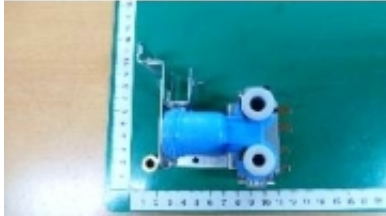

Link do produktu: <https://sklep.mkservice.pl/da97-02682a-zawor-wody-assy-valve-water-epel-p-39126.html>

## DA97-02682A - ZAWÓR WODY - ASSY VALVE WATER EPEL,-,-,-,-

Cena	<b>193 zł</b>
Dostępność	<b>Na zamówienie</b>
Numer katalogowy	<b>DA97-02682A</b>
Kod producenta	<b>DA97-02682A</b>
Producent	<b>Samsung</b>

### Opis produktu

Część jest zgodna z dokumentacją urządzeń:

Kod modelu / skrót handlowy

RSA1DTMG1/XEO	RSA1DTMG
RSA1DTMH1/XEO	RSA1DTMH
RSA1DTPE1/XEO	RSA1DTPE
RSA1DTVG1/XEO	RSA1DTVG
RSA1UTMG1/XEO	RSA1UTMG
RSA1ZTMG1/XEO	RSA1ZTMG
RSA1ZTPE1/XEO	RSA1ZTPE
RSA1ZTVG1/XEO	RSA1ZTVG
RSE8JPUS1/XEO	RSE8JPUS
RSE8KPUS1/XEO	RSE8KPUS
RSE8VPUS1/XEO	RSE8VPUS
RSH1DTMH1/XEO	RSH1DTMH
RSH1DTPE1/XEO	RSH1DTPE
RSH1FBPE1/XES	RSH1FBPE
RSH1FBRS1/XES	RSH1FBRS
RSH1FBSW1/XES	RSH1FBSW
RSH1FTPE1/XEO	RSH1FTPE
RSH1FTSW1/XEO	RSH1FTSW
RSH1KBRS1/XEO	RSH1KBRS
RSH1KLBG1/XEO	RSH1KLBG
RSH1PTBP1/XEO	RSH1PTBP
RSH1PTIS1/XEO	RSH1PTIS
RSH1UTRS1/XEO	RSH1UTRS
RSH1ZTRS1/XEO	RSH1ZTRS
RSH5PTPN1/XEO	RSH5PTPN
RSH5TERS1/XEO	RSH5TERS
RSH5UTPN1/XEO	RSH5UTPN
RSH5ZERS1/XEO	RSH5ZERS
RSH5ZL2A1/XEO	RSH5ZL2A
RSH5ZLBG1/XEO	RSH5ZLBG
RSJ1JUPS1/XEO	RSJ1JUPS
RSJ1KERS1/XEO	RSJ1KERS
RSJ1KSSV1/XEO	RSJ1KSSV