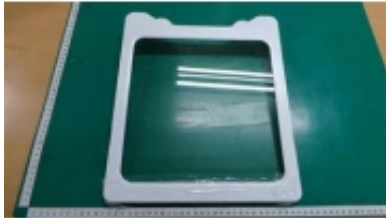

Link do produktu: <https://sklep.mkservice.pl/da97-08046d-gorna-szklana-polka-zamrazalnika-do-lodowki-samsung-p-39576.html>

## DA97-08046D Górna szklana półka zamrażalnika do lodówki Samsung

|                  |                      |
|------------------|----------------------|
| Cena             | <b>57 zł</b>         |
| Dostępność       | <b>Na zamówienie</b> |
| Numer katalogowy | <b>DA97-08046D</b>   |
| Kod producenta   | <b>DA97-08046D</b>   |
| Producent        | <b>Samsung</b>       |

### Opis produktu

Górna, szklana półka zamrażalnika do lodówki Samsung

Część jest zgodna z dokumentacją urządzeń.

Kod modelu:

RSH1PTIS1/XEO  
RSH1UTRS1/XEO  
RSH1ZTRS1/XEO  
RSH5PTPN1/XEO  
RSH5TERS1/XEO  
RSH5UTPN1/XEO  
RSH5ZERS1/XEO  
RSH5ZL2A1/XEO  
RSH5ZLBG1/XEO  
RSH1DTMH1/XEO  
RSH1DTPE1/XEO  
RSH1FBPE1/XES  
RSH1FBR1/XES  
RSH1FBSW1/XES  
RSH1FTPE1/XEO  
RSH1FTSW1/XEO  
RSH1KBR1/XEO  
RSH1KLBG1/XEO  
RSH1PTBP1/XEO