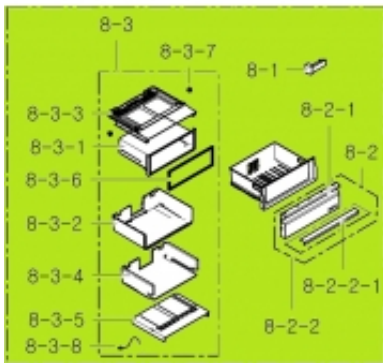

Link do produktu: <https://sklep.mkservice.pl/da97-11325a-zespol-szuflady-cool-select-zone-z-komora-assy-convertible-grand-cru-p-40048.html>

DA97-11325A - ZESPÓŁ SZUFLADY COOL SELECT ZONE Z KOMORĄ - ASSY- CONVERTIBLE GRAND CRU

Dostępność	Na zamówienie
Numer katalogowy	DA97-11325A
Kod producenta	DA97-11325A
Producent	Samsung

Opis produktu

UWAGA!!! Część wycofana z produkcji, brak możliwości zamówienia

Część jest zgodna z dokumentacją serwisową urządzeń: