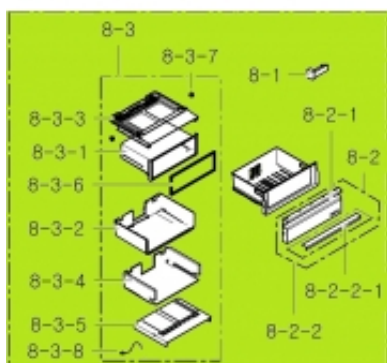

Link do produktu: <https://sklep.mkservice.pl/da97-11325a-zespol-szuflady-cool-select-zone-z-komora-assy-convertible-grand-cru-p-40048.html>

DA97-11325A - ZESPÓŁ SZUFLADY COOL SELECT ZONE Z KOMORĄ - ASSY- CONVERTIBLE GRAND CRU

Dostępność	Na zamówienie
Numer katalogowy	DA97-11325A
Kod producenta	DA97-11325A
Producent	Samsung

Opis produktu

UWAGA!!! Część wycofana z produkcji, brak możliwości zamówienia

Część jest zgodna z dokumentacją serwisową urządzeń: