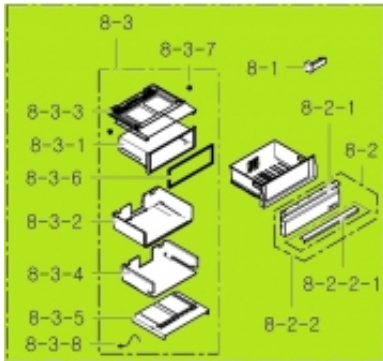

Link do produktu: <https://sklep.mkservice.pl/da97-11325a-zespol-szuflady-cool-select-zone-z-komora-assy-convertible-grand-cru-p-40048.html>

DA97-11325A - ZESPÓŁ SZUFLADY COOL SELECT ZONE Z KOMORĄ - ASSY- CONVERTIBLE GRAND CRU

Dostępność	Na zamówienie
Numer katalogowy	DA97-11325A
Kod producenta	DA97-11325A
Producent	Samsung

Opis produktu

UWAGA!!! Część wycofana z produkcji, brak możliwości zamówienia

Część jest zgodna z dokumentacją serwisową urządzeń: