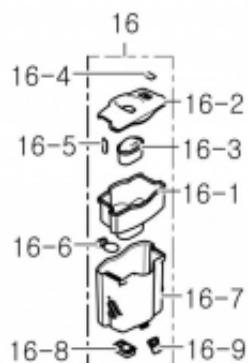

## DA97-11445A - Zbiornik wody z dozownikiem - ASSY TANK WATER GRAN CRU, DISPENSER

Cena	<b>134 zł</b>
Dostępność	<b>Na zamówienie</b>
Numer katalogowy	<b>DA97-11445A</b>
Kod producenta	<b>DA97-11445A</b>
Producent	<b>Samsung</b>

### Opis produktu

**PRODUKT WYCOFANY Z OFERTY PRODUCENTA**

Część jest zgodna z dokumentacją serwisową urządzeń:

Kod modelu	Skrot handlowy
RL56GWGIH1/XEF	RL56GWGIH
RL56GWGMG1/XEF	RL56GWGMG
RL58GPEMH1/XEF	RL58GPEMH
RL58GPGIH1/XEF	RL58GPGIH
RL58GWGIH1/XEF	RL58GWGIH