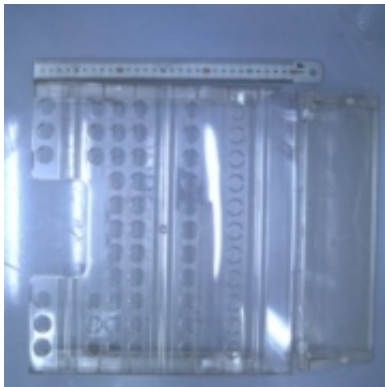

Link do produktu: <https://sklep.mkservice.pl/da97-12807a-polka-plastikowa-z-klapka-przekladka-szuflad-assy-cover-slide-basket-hm12-pjt-p-39094.html>

## DA97-12807A - półka plastikowa z klapką, przekładka szuflad - ASSY COVER-SLIDE BASKET HM12-PJT

Cena	<b>81 zł</b>
Dostępność	<b>Na zamówienie</b>
Numer katalogowy	<b>DA97-12807A</b>
Kod producenta	<b>DA97-12807A</b>
Producent	<b>Samsung</b>

### Opis produktu

DA97-12807A zastępuje część o kodzie DA63-07077A

półka plastikowa z klapką, przekładka szuflad

Część jest zgodna z dokumentacją urządzeń:

Kod modelu / skrót handlowy

RH56J6917SL/EF	RH56J6917SL
RH56J69187F/EF	RH56J69187F
RS53K4400SA/EF	RS53K4400SA
RS53K4600SA/EF	RS53K4600SA
RS57K4000SA/EF	RS57K4000SA
RS7527THCSL/EF	RS7527THCSL
RS7527THCSP/EF	RS7527THCSP
RS7527THCSR/EF	RS7527THCSR
RS7528THCSL/EF	RS7528THCSL
RS7528THCSP/EF	RS7528THCSP
RS7547BHCSP/EF	RS7547BHCSP
RS7577THCSP/EF	RS7577THCSP
RS7667FHCBC/EF	RS7667FHCBC
RS7667FHCSL/EF	RS7667FHCSL
RS7667FHCSP/EF	RS7667FHCSP
RS7677FHCSL/EF	RS7677FHCSL
RS7687FHCBC/EF	RS7687FHCBC
RS7687FHCSL/EF	RS7687FHCSL
RS7687FHCWW/EF	RS7687FHCWW
RS7768FHCBC/EF	RS7768FHCBC
RS7768FHCSL/EF	RS7768FHCSL
RS7778FHCSL/EF	RS7778FHCSL
RS7778FHCSR/EF	RS7778FHCSR
RS7778FHCWW/EF	RS7778FHCWW