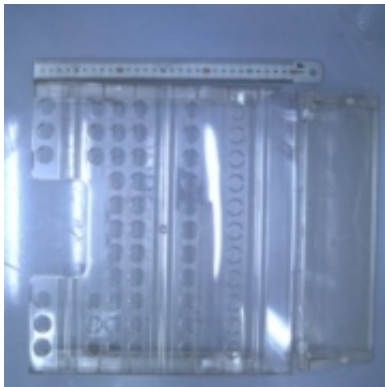

Link do produktu: <https://sklep.mkservice.pl/da97-12807a-polka-plastikowa-z-klapka-przekladka-szuflad-assy-cover-slide-basket-hm12-pjt-p-39094.html>

DA97-12807A - półka plastikowa z klapką, przekładka szuflad - ASSY COVER-SLIDE BASKET HM12-PJT

Cena	81 zł
Dostępność	Na zamówienie
Numer katalogowy	DA97-12807A
Kod producenta	DA97-12807A
Producent	Samsung

Opis produktu

DA97-12807A zastępuje część o kodzie DA63-07077A

półka plastikowa z klapką, przekładka szuflad