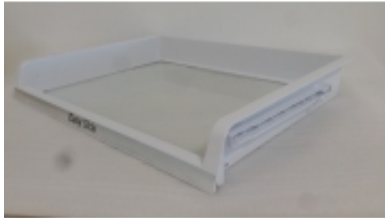

Link do produktu: <https://sklep.mksservice.pl/da97-13616a-polka-szufladka-easy-slide-assy-shelf-slide-out-3050rl310-hot-sta-p-38104.html>

DA97-13616A Półka / szufladka EASY SLIDE ASSY SHELF SLIDE-OUT 3050(RL310),HOT STA

Półka wysuwana / płytka szufladka

Posiada srebrną listwę ozdobną z napisem EASY SLIDE

Półka składa się z szyby + plastikowej ramki DA67-03642A (osobno niedostępne).

Pasuje do lodówek: kod modelu / skrót handlowy