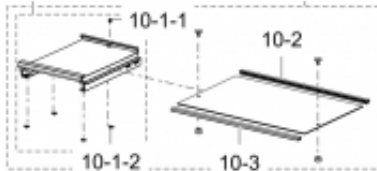

Link do produktu: <https://sklep.mkservice.pl/da97-17294b-polka-z-uchwytem-prowadnica-do-pojemnika-take-out-tray-assy-shelf-glass-ref-brb6000m-hot-stampi-p-39633.html>

## DA97-17294B - Półka z uchwytem (prowadnicą) do pojemnika Take-out Tray - ASSY SHELF GLASS-REF BRB6000M,HOT STAMPI

Cena	<b>120 zł</b>
Dostępność	<b>Na zamówienie</b>
Czas wysyłki	<b>24 godziny</b>
Numer katalogowy	<b>DA97-17294B</b>
Kod producenta	<b>DA97-17294B</b>
Producent	<b>Samsung</b>

### Opis produktu

Oferta dotyczy elementów:

- szklana półka
- plastikowe ramki ozdobne przednia + tylna do szklanej półki
- prowadnice do pojemnika Take-out tray

Pojemnik Take-Out Tray dostępny osobno pod kodem. DA97-17248A