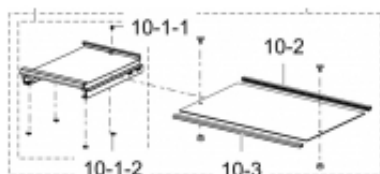

Link do produktu: <https://sklep.mkservice.pl/da97-17294b-polka-z-uchwytem-prowadnica-do-pojemnika-take-out-tray-assy-shelf-glass-ref-brb6000m-hot-stampi-p-39633.html>

DA97-17294B - Półka z uchwytem (prowadnicą) do pojemnika Take-out Tray - ASSY SHELF GLASS-REF BRB6000M,HOT STAMPI

Cena	120 zł
Dostępność	Na zamówienie
Czas wysyłki	24 godziny
Numer katalogowy	DA97-17294B
Kod producenta	DA97-17294B
Producent	Samsung

Opis produktu

Oferta dotyczy elementów:

- szklana półka
- plastikowe ramki ozdobne przednia + tylna do szklanej półki
- prowadnice do pojemnika Take-out tray