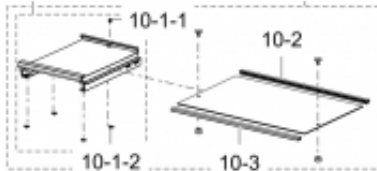

Link do produktu: <https://sklep.mkservice.pl/da97-17294b-polka-z-uchwytem-prowadnica-do-pojemnika-take-out-tray-assy-shelf-glass-ref-brb6000m-hot-stampi-p-39633.html>

DA97-17294B - Półka z uchwytem (prowadnicą) do pojemnika Take-out Tray - ASSY SHELF GLASS-REF BRB6000M,HOT STAMPI

Cena	120 zł
Dostępność	Na zamówienie
Czas wysyłki	24 godziny
Numer katalogowy	DA97-17294B
Kod producenta	DA97-17294B
Producent	Samsung

Opis produktu

Oferta dotyczy elementów:

- szklana półka
- plastikowe ramki ozdobne przednia + tylna do szklanej półki
- prowadnice do pojemnika Take-out tray