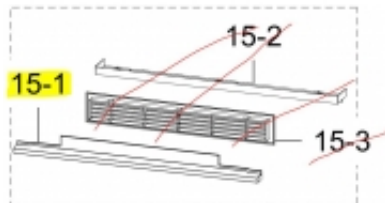

Link do produktu: <https://sklep.mkservice.pl/da97-18110a-cokol-assy-cap-leg-front-brb6000m-p-38996.html>

DA97-18110A - Cokół - ASSY CAP LEG-FRONT BRB6000M

Dostępność	Na zamówienie
Numer katalogowy	DA97-18110A
Kod producenta	DA97-18110A
Producent	Samsung

Opis produktu

Część jest zgodna z dokumentacją urządzeń:

Kod modelu / skrót handlowy

BRB260010WW/EF

BRB260030WW/EF

BRB260034WW/EF

BRB260076WW/EF

BRB260087WW/EF