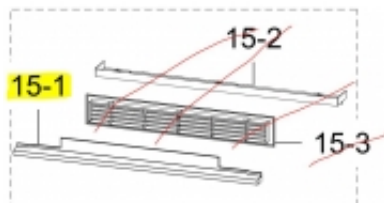

Link do produktu: <https://sklep.mkservice.pl/da97-18110a-cokol-assy-cap-leg-front-brb6000m-p-38996.html>

## DA97-18110A - Cokół - ASSY CAP LEG-FRONT BRB6000M

|                  |                      |
|------------------|----------------------|
| Cena             | <b>38 zł</b>         |
| Dostępność       | <b>Na zamówienie</b> |
| Numer katalogowy | <b>DA97-18110A</b>   |
| Kod producenta   | <b>DA97-18110A</b>   |
| Producent        | <b>Samsung</b>       |