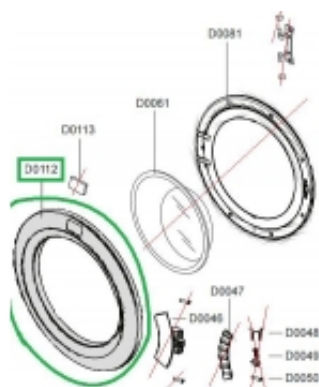

Link do produktu: <https://sklep.mkservice.pl/dc63-00815c-rama-ozdobna-drzwi-cover-door-view-cis-abs-sliver-juz-niedostepna-p-38621.html>

## DC63-00815C - rama ozdobna drzwi - COVER-DOOR VIEW- CIS,ABS,-,-,-,-,-,SLIVER JUŻ NIEDOSTĘPNA

Cena	<b>113 zł</b>
Dostępność	<b>Na zamówienie</b>
Numer katalogowy	<b>DC63-00815C</b>
Kod producenta	<b>DC63-00815C</b>
Producent	<b>Samsung</b>

### Opis produktu

Przednia część drzwi / plastikowy pierścień ozdobny

Część zgodna z dokumentacją urządzeń: kod modelu / skrót handlowy

WD7704S8V/XEO	WD7704S8V
WF7452SUV/XEO	WF7452SUV
WF7522S8V/XEO	WF7522S8V
WF7522SUV/XEO	WF7522SUV
WF7602S8V/XEO	WF7602S8V
WF7604SUV/XEO	WF7604SUV