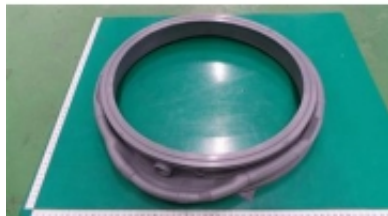

Link do produktu: <https://sklep.mkservice.pl/dc64-03052b-fartuch-door-diaphragm-ww8000h-epdm-t1.5-p-38855.html>

## DC64-03052B - FARTUCH - DOOR DIAPHRAGM WW8000H,EPDM,T1.5,-,-

Cena	<b>164 zł</b>
Dostępność	<b>Na zamówienie</b>
Numer katalogowy	<b>DC64-03052B</b>
Kod producenta	<b>DC64-03052B</b>
Producent	<b>Samsung</b>