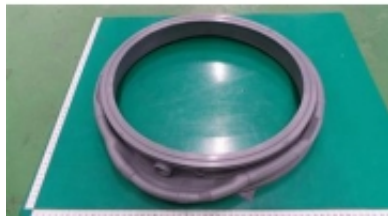

Link do produktu: <https://sklep.mkservice.pl/dc64-03052b-fartuch-door-diaphragm-ww8000h-epdm-t15-p-38855.html>

## DC64-03052B - FARTUCH - DOOR DIAPHRAGM WW8000H,EPDM,T1.5,-,-

Dostępność	<b>Na zamówienie</b>
Numer katalogowy	<b>DC64-03052B</b>
Kod producenta	<b>DC64-03052B</b>
Producent	<b>Samsung</b>