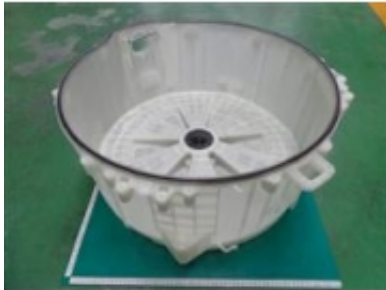

Link do produktu: <https://sklep.mkservice.pl/dc97-14604t-tyl-zbiornika-assy-stub-back-purple-k-ww-wash-hch-be-p-38729.html>

## DC97-14604T - Tył zbiornika - ASSY S.TUB BACK PURPLE- K,WW-,WASH,HCH BE

|                  |                      |
|------------------|----------------------|
| Cena             | <b>808 zł</b>        |
| Dostępność       | <b>Na zamówienie</b> |
| Numer katalogowy | <b>DC97-14604T</b>   |
| Kod producenta   | <b>DC97-14604T</b>   |
| Producent        | <b>Samsung</b>       |

### Opis produktu

Tył zbiornika zespolony z łożyskami i uszczelniaczem.

Zawiera uszczelniacz o kodzie DC62-00156A, dostępny osobno tutaj:

<http://www.sklep.mkservice.pl/dc62-00156a-uszczelniacz-seal-oilts85-pjt-nbr-blk-p-38890.html>