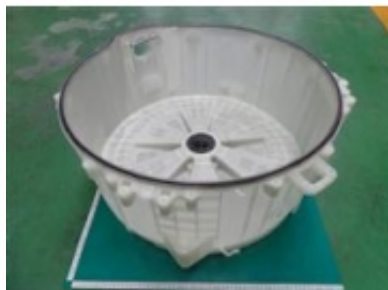

Link do produktu: <https://sklep.mkservice.pl/dc97-14604t-tyl-zbiornika-assy-stub-back-purple-k-ww-wash-hch-be-p-38729.html>

## DC97-14604T - Tył zbiornika - ASSY S.TUB BACK PURPLE- K,WW-,WASH,HCH BE

Cena	<b>808 zł</b>
Dostępność	<b>Na zamówienie</b>
Numer katalogowy	<b>DC97-14604T</b>
Kod producenta	<b>DC97-14604T</b>
Producent	<b>Samsung</b>

### Opis produktu

Tył zbiornika zespolony z łożyskami i uszczelniaczem.

Zawiera uszczelniacz o kodzie DC62-00156A, dostępny osobno tutaj:

<http://www.sklep.mkservice.pl/dc62-00156a-uszczelniacz-seal-oilts85-pjt-nbr-blk-p-38890.html>