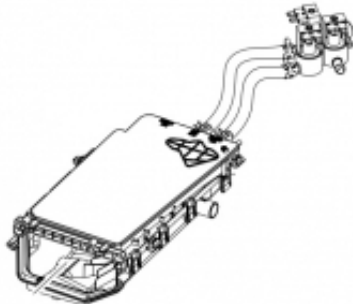

Link do produktu: <https://sklep.mksservice.pl/dc97-16005e-kompletny-dozownik-komora-szuflady-assy-housing-drawer-scout-wd0804w8e-comb-p-39801.html>

DC97-16005E - Kompletny dozownik (komora szuflady) - ASSY HOUSING DRAWER SCOUT,WD0804W8E,COMB

Cena	167 zł
Dostępność	Na zamówienie
Numer katalogowy	DC97-16005E
Kod producenta	DC97-16005E
Producent	Samsung

Opis produktu

Część jest zgodna z dokumentacją serwisową urządzeń:

Kod modelu	Skrot handlowy
WD0804W8E/XEO	WD0804W8E
WD0804W8E3/XEO	WD0804W8E3

Sama deszczownica (górną część dozownika) jest dostępna osobno pod kodem DC97-16006A tutaj:

<http://www.sklep.mksservice.pl/dc97-16006a-gora-dozownika-assy-shousing-drawerscout-wf0804y8e-pp-p-38220.html>