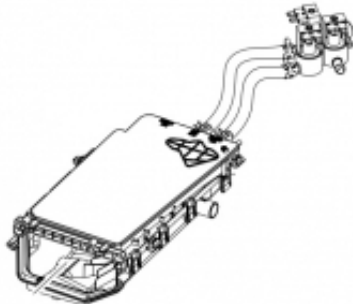

Link do produktu: <https://sklep.mksservice.pl/dc97-16005e-kompletny-dozownik-komora-szuflady-assy-housing-drawer-scout-wd0804w8e-comb-p-39801.html>

## DC97-16005E - Kompletny dozownik (komora szuflady) - ASSY HOUSING DRAWER SCOUT,WD0804W8E,COMB

Cena	<b>167 zł</b>
Dostępność	<b>Na zamówienie</b>
Numer katalogowy	<b>DC97-16005E</b>
Kod producenta	<b>DC97-16005E</b>
Producent	<b>Samsung</b>

### Opis produktu

Część jest zgodna z dokumentacją serwisową urządzeń:

Kod modelu	Skrot handlowy
WD0804W8E/XEO	WD0804W8E
WD0804W8E3/XEO	WD0804W8E3

Sama deszczownica (górną część dozownika) jest dostępna osobno pod kodem DC97-16006A tutaj: