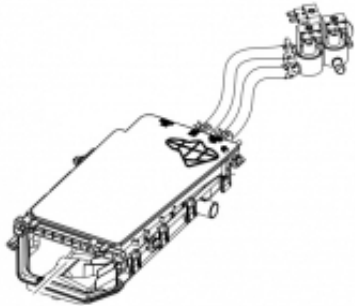

Link do produktu: <https://sklep.mksservice.pl/dc97-16005e-kompletny-dozownik-komora-szuflady-assy-housing-drawer-scout-wd0804w8e-comb-p-39801.html>

DC97-16005E - Kompletny dozownik (komora szuflady) - ASSY HOUSING DRAWER SCOUT,WD0804W8E,COMB

Cena	167 zł
Dostępność	Na zamówienie
Numer katalogowy	DC97-16005E
Kod producenta	DC97-16005E
Producent	Samsung

Opis produktu

Część jest zgodna z dokumentacją serwisową urządzeń:

Kod modelu	Skrot handlowy
WD0804W8E/XEO	WD0804W8E
WD0804W8E3/XEO	WD0804W8E3

Sama deszczownica (górną część dozownika) jest dostępna osobno pod kodem DC97-16006A tutaj:

<http://www.sklep.mksservice.pl/dc97-16006a-gora-dozownika-assy-shousing-drawerscout-wf0804y8e-pp-p-38220.html>