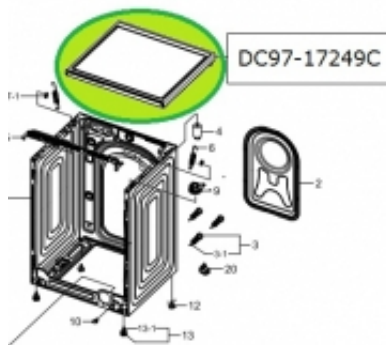

## DC97-17249C - blat pralki Samsung - ASSY COVER TOP F400,DA WHITE, 6KG

Cena	<b>138 zł</b>
Dostępność	<b>Na zamówienie</b>
Numer katalogowy	<b>DC97-17249C</b>
Kod producenta	<b>DC97-17249C</b>
Producent	<b>Samsung</b>