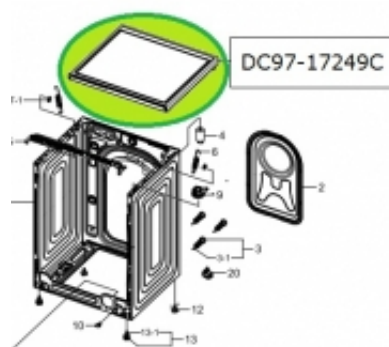

## DC97-17249C - blat pralki Samsung - ASSY COVER TOP F400,DA WHITE, 6KG

Dostępność	<b>Na zamówienie</b>
Numer katalogowy	<b>DC97-17249C</b>
Kod producenta	<b>DC97-17249C</b>
Producent	<b>Samsung</b>