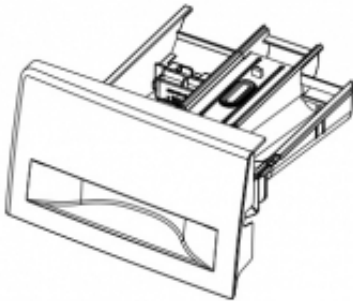

Link do produktu: <https://sklep.mksservice.pl/dc97-17312a-szuflada-kompletna-assy-drawer-f400e-wf60f50kw2w-pp-n-p-39448.html>

DC97-17312A - szuflada kompletna - ASSY DRAWER F400E,WF60F50KW2W,PP,N

Cena	41 zł
Dostępność	Na zamówienie
Numer katalogowy	DC97-17312A
Kod producenta	DC97-17312A
Producent	Samsung