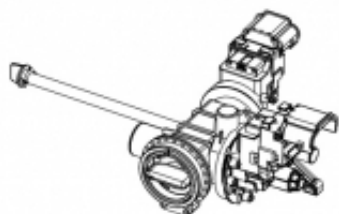

Link do produktu: <https://sklep.mksservice.pl/dc97-17336c-pompa-eco-bubble-kompletna-assy-pump-drain-ww6500k-ww80k6414qw-al-p-p-39805.html>

## DC97-17336C - POMPA ECO-BUBBLE KOMPLETNA - ASSY PUMP DRAIN WW6500K, WW80K6414QW, AL-P

Cena	<b>141 zł</b>
Dostępność	<b>Na zamówienie</b>
Numer katalogowy	<b>DC97-17336C</b>
Kod producenta	<b>DC97-17336C</b>
Producent	<b>Samsung</b>