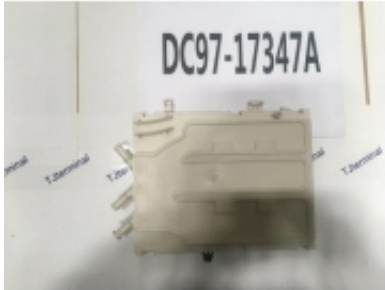

Link do produktu: <https://sklep.mksservice.pl/dc97-17347a-pokrywa-komory-szuflady-assy-shousing-drawer-f500e-wf80f5e5u4w-p-39400.html>

DC97-17347A - pokrywa komory szuflady - ASSY S.HOUSING DRAWER F500E,WF80F5E5U4W

Cena	51 zł
Dostępność	Na zamówienie
Numer katalogowy	DC97-17347A
Kod producenta	DC97-17347A
Producent	Samsung

Opis produktu

Część DC97-17347A jest zgodna z dokumentacją serwisową urządzeń:

Kod modelu	Skrót handlowy
WD80J5410AW/EO	WD80J5410AW
WD80J5430AW/EO	WD80J5430AW
WD80J5A10AW/EO	WD80J5A10AW
WD80J6410AW/EO	WD80J6410AW
WD80J6410AX/EO	WD80J6410AX
WD80K5410OW/EO	WD80K5410OW
WD80K5A10OW/EO	WD80K5A10OW
WD80K5A10OX/EO	WD80K5A10OX
WD80M4443JW/EO	WD80M4443JW
WD80M4A43JW/EO	WD80M4A43JW
WD90J6410AW/EO	WD90J6410AW
WD90J6A10AW/EO	WD90J6A10AW
WD90J6A10AX/EO	WD90J6A10AX
WD90K6400OX/EO	WD90K6400OX
WD90N6440AW/EO	WD90N6440AW
WD90N740NOA/EO	WD90N740NOA
WF70F5E0N2W/EO	WF70F5E0N2W
WF70F5E0W2W/EO	WF70F5E0W2W
WF70F5E1W2W/EO	WF70F5E1W2W
WF70F5E2W2W/EO	WF70F5E2W2W
WF70F5E3W2W/EO	WF70F5E3W2W
WF70F5E4W2W/EO	WF70F5E4W2W
WF70F5E5U2W/EO	WF70F5E5U2W
WF70F5E5U4W/EO	WF70F5E5U4W
WF70F5E5W2W/EO	WF70F5E5W2W
WF70F5E5W2X/EO	WF70F5E5W2X
WF70F5E5W4W/EO	WF70F5E5W4W
WF70F5EBW2W/EO	WF70F5EBW2W