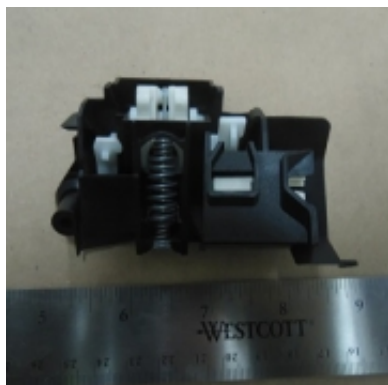

Link do produktu: <https://sklep.mkservice.pl/dd34-00007a-blokada-drzwi-switch-door-dc12v-001-p-39016.html>

## DD34-00007A - BLOKADA DRZWI - SWITCH DOOR DC12V,0.01

Dostępność	<b>Na zamówienie</b>
Numer katalogowy	<b>DD34-00007A</b>
Kod producenta	<b>DD34-00007A</b>
Producent	<b>Samsung</b>