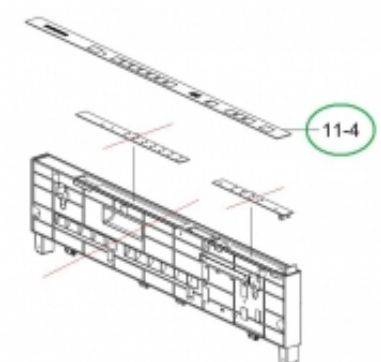

Link do produktu: <https://sklep.mkservice.pl/dd63-00173a-listwa-ozdobna-sheet-inlay-window-panel-gala-e-fbi-prem-p-38460.html>

## DD63-00173A - listwa ozdobna - SHEET-INLAY WINDOW PANEL GALA- E,FBI-PREM

Dostępność	<b>Na zamówienie</b>
Numer katalogowy	<b>DD63-00173A</b>
Kod producenta	<b>DD63-00173A</b>
Producent	<b>Samsung</b>

### Opis produktu

Listwa ozdobna do zmywarki SAMSUNG  
DW-BG970B/XEO - DW-BG970B