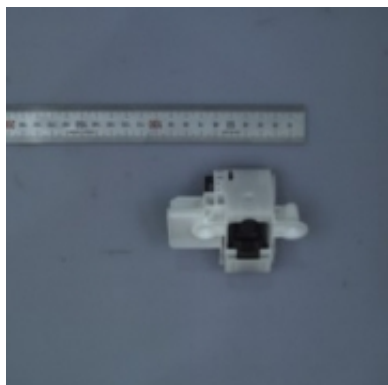

Link do produktu: <https://sklep.mkservice.pl/dd66-00090a-zamek-drzwi-zmywarki-samsung-dw-bg70b-latch-door-gala-e-common-pom-t18-natura-p-39973.html>

## DD66-00090A - zamek drzwi zmywarki Samsung DW-BG\*70B - LATCH-DOOR GALA-E,COMMON,POM,T1.8,NATURA

Cena	<b>170 zł</b>
Dostępność	<b>Na zamówienie</b>
Numer katalogowy	<b>DD66-00090A</b>
Kod producenta	<b>DD66-00090A</b>
Producent	<b>Samsung</b>

### Opis produktu

Część jest zgodna z dokumentacją serwisową urządzeń:

Kod modelu	Skrót handlowy
DW-BG570B/XEO	DW-BG570B
DW-BG770B/XEO	DW-BG770B
DW-BG970B/XEO	DW-BG970B