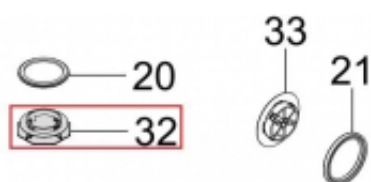

Link do produktu: <https://sklep.mkservice.pl/dd67-00070a-korek-cap-inlet-dry-gala-e-pp-tb53-g644-p-38109.html>

DD67-00070A - korek CAP-INLET DRY GALA-E,PP,TB53-G644

Cena	9 zł
Dostępność	Na zamówienie
Numer katalogowy	DD67-00070A
Kod producenta	DD67-00070A
Producent	Samsung

Opis produktu

Korek z obrazka 32

Pasuje do modelu:

DW-BG570B - model code: DW-BG570B/XEO

Jeżeli model zmywarki jest inny proszę zapytać obsługę sklepu.