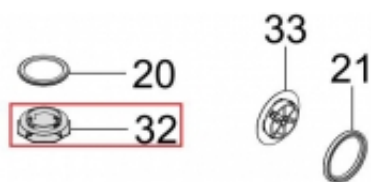

Link do produktu: <https://sklep.mkservice.pl/dd67-00070a-korek-cap-inlet-dry-gala-e-pp,tb53-g644-p-38109.html>

DD67-00070A - korek CAP-INLET DRY GALA-E,PP,TB53-G644

Cena	9 zł
Dostępność	Na zamówienie
Numer katalogowy	DD67-00070A
Kod producenta	DD67-00070A
Producent	Samsung

Opis produktu

Korek z obrazka 32

Pasuje do modelu:

DW-BG570B - model code: DW-BG570B/XEO

Jeżeli model zmywarki jest inny proszę zapytać obsługę sklepu.