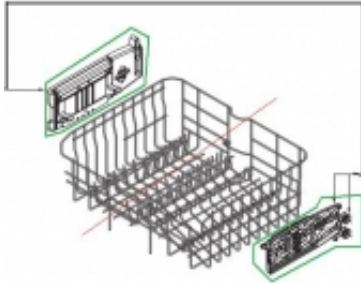

Link do produktu: <https://sklep.mkservice.pl/dd81-00966a-zestaw-wspornikow-kosza-gornego-supporter-wheel-d148-pom-brandt-32x2594-32x2675-p-38563.html>

## DD81-00966A - Zestaw wsporników kosza górnego - SUPPORTER-WHEEL D 148,POM,-,-,BRANDT,32X2594->32X2675

Cena	<b>239 zł</b>
Dostępność	<b>Na zamówienie</b>
Numer katalogowy	<b>DD81-00966A</b>
Kod producenta	<b>DD81-00966A</b>
Producent	<b>Samsung</b>

### Opis produktu

**ARTYKUŁ WYCOFANY ZE SPRZEDAŻY PRZEZ PRODUCENTA  
NIE MA MOŻLIWOŚCI REALIZACJI ZAMÓWIEŃ**

Zestaw wsporników (1 lewy + 1 prawy) z kółkami prowadnicy do kosza górnego zmywarek SAMSUNG.

Część zgodna z dokumentacją modelu: DMB58AHC/XEO