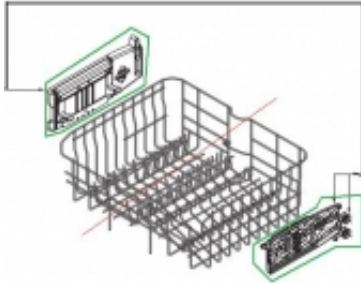

Link do produktu: <https://sklep.mkservice.pl/dd81-00966a-zestaw-wspornikow-kosza-gornego-supporter-wheel-d148-pom-brandt-32x2594-32x2675-p-38563.html>

DD81-00966A - Zestaw wsporników kosza górnego - SUPPORTER-WHEEL D 148,POM,-,-,BRANDT,32X2594->32X2675

Zestaw wsporników (1 lewy + 1 prawy) z kółkami prowadnicy do kosza górnego zmywarek SAMSUNG.

Część zgodna z dokumentacją modelu: DMB58AHC/XEO

Część była również użyta w modelach, które nie były dystrybuowane na Polskę: