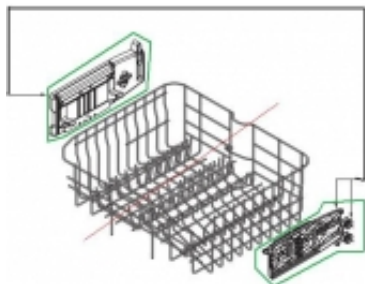

Link do produktu: <https://sklep.mkservice.pl/dd81-00966a-zestaw-wspornikow-kosza-gornego-supporter-wheel-d148-pom-brandt-32x2594-32x2675-p-38563.html>

DD81-00966A - Zestaw wsporników kosza górnego - SUPPORTER-WHEEL D 148,POM,-,-,BRANDT,32X2594->32X2675

**ARTYKUŁ WYCOFANY ZE SPRZEDAŻY PRZEZ PRODUCENTA
NIE MA MOŻLIWOŚCI REALIZACJI ZAMÓWIEŃ**

Zestaw wsporników (1 lewy + 1 prawy) z kółkami prowadnicy do kosza górnego zmywarek SAMSUNG.

Część zgodna z dokumentacją modelu: DMB58AHC/XEO