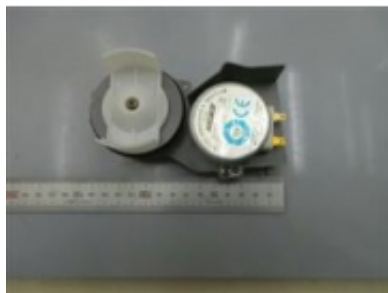

Link do produktu: <https://sklep.mkservice.pl/dd82-01210a-rozdzielacz-wody-dw50h4050bbpl-as-assy-diverter-motor-dw50h4050bb-p-39270.html>

DD82-01210A - ROZDZIELACZ WODY DW50H4050BB/PL - A/S ASSY- DIVERTER MOTOR DW50H4050BB

Cena	171 zł
Dostępność	Na zamówienie
Numer katalogowy	DD82-01210A
Kod producenta	DD82-01210A
Producent	Samsung

Opis produktu

DD82-01210A

Część jest zgodna z dokumentacją urządzeń:

Kod modelu / skrót handlowy DW50H4050BB/PL

DW50H4050BB