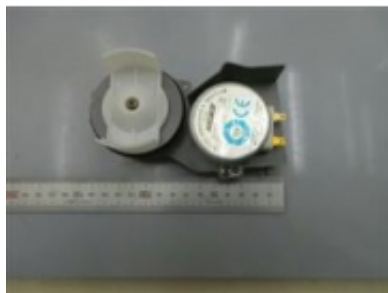

Link do produktu: <https://sklep.mkservice.pl/dd82-01210a-rozdzielacz-wody-dw50h4050bbpl-as-assy-diverter-motor-dw50h4050bb-p-39270.html>

DD82-01210A - ROZDZIELACZ WODY DW50H4050BB/PL - A/S ASSY- DIVERTER MOTOR DW50H4050BB

Cena	171 zł
Dostępność	Na zamówienie
Numer katalogowy	DD82-01210A
Kod producenta	DD82-01210A
Producent	Samsung

Opis produktu

DD82-01210A

Część jest zgodna z dokumentacją urządzeń:

Kod modelu / skrót handlowy DW50H4050BB/PL