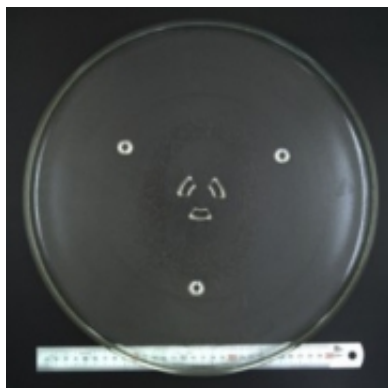

Link do produktu: <https://sklep.mkservice.pl/de74-20002b-talerz-szkłany-36cm-tray-cooking-glass-t60-pi360-12cuft-p-38040.html>

DE74-20002B talerz szklany 36cm TRAY-COOKING GLASS,T6.0,PI360,1.2CUFT,-,

Cena	123 zł
Dostępność	Na zamówienie
Numer katalogowy	DE74-20002B
Kod producenta	DE74-20002B
Producent	Samsung

Opis produktu

DE74-20002B talerz szklany TRAY-COOKING;GLASS,T6.0,PI360,1.2CUFT,-,

UWAGA! Część dostępna na indywidualne zamówienie, importowana dla klienta - NIE PODLEGA ZWROTOWI !!!

Część zgodna z dokumentacją urządzeń: kod modelu / skrót handlowy CP1395EST/XEO FC1395EST
FC139STF/XEO FC139STF
FW213G001/XEO FW213G001