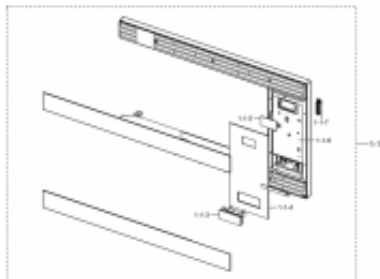

Link do produktu: <https://sklep.mksservice.pl/de94-03917e-kompletna-ramka-ozdobna-zabudowy-assy-trim-sub-mg22m8074ateo-p-39891.html>

## DE94-03917E - KOMPLETNA RAMKA OZDOBNA ZABUDOWY - ASSY TRIM- SUB MG22M8074AT/EO

Dostępność	<b>Na zamówienie</b>
Numer katalogowy	<b>DE94-03917E</b>
Kod producenta	<b>DE94-03917E</b>
Producent	<b>Samsung</b>