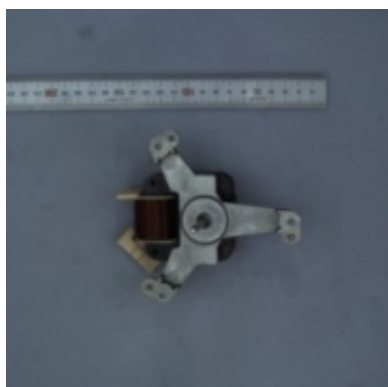

Link do produktu: <https://sklep.mkservice.pl/dg31-00002b-silnik-wentylatora-termoobiegu-dolny-motor-ac-convection-24-oven-smc-620ea-1-lower-p-40075.html>

## DG31-00002B - SILNIK WENTYLATORA TERMOOBIEGU DOLNY - MOTOR AC CONVECTION 24" OVEN, SMC-620EA-1 LOWER

Cena	<b>138 zł</b>
Dostępność	<b>Na zamówienie</b>
Numer katalogowy	<b>DG31-00002B</b>
Kod producenta	<b>DG31-00002B</b>
Producent	<b>Samsung</b>

### Opis produktu

DG31-00002B WENTYLATOR TERMOOBIEGU DOLNY MOTOR AC CONVECTION;24" OVEN, SMC-620EA-1

Część jest zgodna z dokumentacją serwisową urządzeń:

Kod modelu	Skrót handlowy
BF62CCST/XEO	BF62CCST
BT62FQBFST/XEO	BT62FQBFST
BT62TDBFST/XEO	BT62TDBFST
BT63TDBFGB/XEO	BT63TDBFGB
BT63TDST/XEO	BT63TDST
BT65FQBFST/XEO	BT65FQBFST
BT65TDBFST/XEO	BT65TDBFST