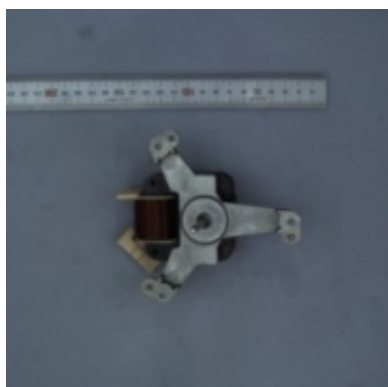

Link do produktu: <https://sklep.mkservice.pl/dg31-00002b-silnik-wentylatora-termoobiegu-dolny-motor-ac-convection-24-oven-smc-620ea-1-lower-p-40075.html>

DG31-00002B - SILNIK WENTYLATORA TERMOOBIEGU DOLNY - MOTOR AC CONVECTION 24" OVEN, SMC-620EA-1 LOWER

Cena	138 zł
Dostępność	Na zamówienie
Numer katalogowy	DG31-00002B
Kod producenta	DG31-00002B
Producent	Samsung

Opis produktu

DG31-00002B WENTYLATOR TERMOOBIEGU DOLNY MOTOR AC CONVECTION;24" OVEN, SMC-620EA-1

Część jest zgodna z dokumentacją serwisową urządzeń:

Kod modelu	Skrót handlowy
BF62CCST/XEO	BF62CCST
BT62FQBFST/XEO	BT62FQBFST
BT62TDBFST/XEO	BT62TDBFST
BT63TDBFGB/XEO	BT63TDBFGB
BT63TDST/XEO	BT63TDST
BT65FQBFST/XEO	BT65FQBFST
BT65TDBFST/XEO	BT65TDBFST