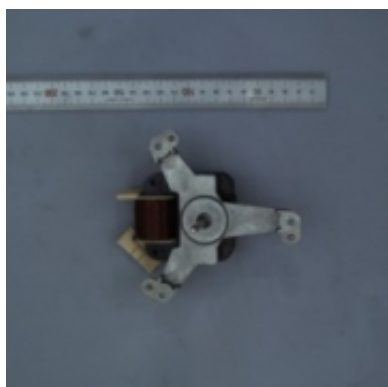

Link do produktu: <https://sklep.mkservice.pl/dg31-00002b-silnik-wentylatora-termoobiegu-dolny-motor-ac-convection-24-oven-smc-620ea-1-lower-p-40075.html>

## DG31-00002B - SILNIK WENTYLATORA TERMOOBIEGU DOLNY - MOTOR AC CONVECTION 24" OVEN, SMC-620EA-1 LOWER

Dostępność	<b>Na zamówienie</b>
Numer katalogowy	<b>DG31-00002B</b>
Kod producenta	<b>DG31-00002B</b>
Producent	<b>Samsung</b>

### Opis produktu

DG31-00002B WENTYLATOR TERMOOBIEGU DOLNY MOTOR AC CONVECTION;24" OVEN, SMC-620EA-1

Część jest zgodna z dokumentacją serwisową urządzeń:

Kod modelu	Skrót handlowy
BF62CCST/XEO	BF62CCST
BT62FQBFST/XEO	BT62FQBFST
BT62TDBFST/XEO	BT62TDBFST
BT63TDBFGB/XEO	BT63TDBFGB
BT63TDST/XEO	BT63TDST
BT65FQBFST/XEO	BT65FQBFST
BT65TDBFST/XEO	BT65TDBFST