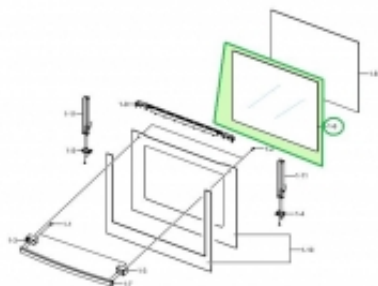

Link do produktu: <https://sklep.mkservice.pl/dg64-00136b-szyba-piekarnika-srodkowa-glass-door-middle-classic2-glass-t40-te-p-38036.html>

DG64-00136B - szyba piekarnika środkowa - GLASS-DOOR MIDDLE CLASSIC2, GLASS, T4.0, TE