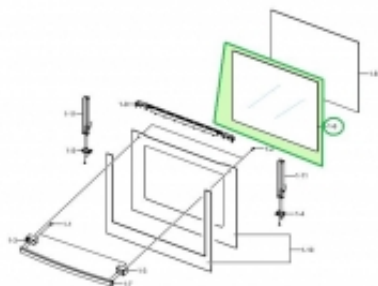

## DG64-00136B - szyba piekarnika środkowa - GLASS-DOOR MIDDLE CLASSIC2, GLASS, T4.0, TE

Cena	<b>144 zł</b>
Dostępność	<b>Na zamówienie</b>
Numer katalogowy	<b>DG64-00136B</b>
Kod producenta	<b>DG64-00136B</b>
Producent	<b>Samsung</b>

### Opis produktu

**UWAGA! Część dostępna na indywidualne zamówienie, importowana dla klienta - NIE PODLEGA ZWROTOWI !!!**

Trzecia szyba zamontowana w środku drzwi

Pasuje do modeli:

Kod modelu Model

BF1C4T082/XEO	BF1C4T082
BF1C6G080/XEO	BF1C6G080
BF1N4T123/XEO	BF1N4T123
BF1OC4T212/XEO	BF1OC4T212
BF62CCST/XEO	BF62CCST
BF62CCSTP/XEO	BF62CCSTP
BF62TCST/XEO	BF62TCST
BF641FST/XEO	BF641FST
BF64FCBST/XEO	BF64FCBST
BF64FCBSTP/XEO	BF64FCBSTP
BQ1D4T081/XEO	BQ1D4T081
BQ1D6G144/XEO	BQ1D6G144
BQ1S4T133/XEO	BQ1S4T133
BQ1VD6T131/XEO	BQ1VD6T131
BQ2D7G144/XEO	BQ2D7G144
BT621FSST/XEO	BT621FSST
BT62TDBCT/XEO	BT62TDBCT
BT65TDBCT/XEO	BT65TDBCT
NV6323BGSSR/EO	NV6323BGSSR
NV6342AGSSR/EO	NV6342AGSSR
NV6353BGSSR/EO	NV6353BGSSR
NV6584LNESR/EO	NV6584LNESR
NV66F1713AS/EO	NV66F1713AS
NV66M3531BS/EO	NV66M3531BS
NV6786BNESR/EO	NV6786BNESR
NV70F3544CB/EO	NV70F3544CB
NV70F3784EB/EO	NV70F3784EB
NV70H3340RS/EO	NV70H3340RS
NV70H3350RS/EO	NV70H3350RS
NV70H5587BB/EO	NV70H5587BB