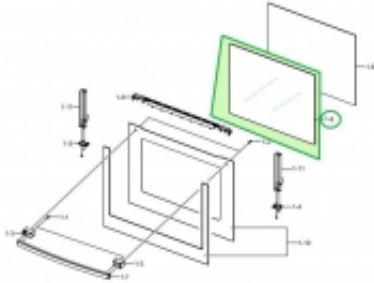

## DG64-00136B - szyba piekarnika środkowa - GLASS-DOOR MIDDLE CLASSIC2, GLASS, T4.0, TE

|                  |                      |
|------------------|----------------------|
| Cena             | <b>144 zł</b>        |
| Dostępność       | <b>Na zamówienie</b> |
| Numer katalogowy | <b>DG64-00136B</b>   |
| Kod producenta   | <b>DG64-00136B</b>   |
| Producent        | <b>Samsung</b>       |

### Opis produktu

**UWAGA! Część dostępna na indywidualne zamówienie, importowana dla klienta - NIE PODLEGA ZWROTOWI !!!**

Trzecia szyba zamontowana w środku drzwi

Pasuje do modeli:

Kod modelu Model

|                |             |
|----------------|-------------|
| BF1C4T082/XEO  | BF1C4T082   |
| BF1C6G080/XEO  | BF1C6G080   |
| BF1N4T123/XEO  | BF1N4T123   |
| BF1OC4T212/XEO | BF1OC4T212  |
| BF62CCST/XEO   | BF62CCST    |
| BF62CCSTP/XEO  | BF62CCSTP   |
| BF62TCST/XEO   | BF62TCST    |
| BF641FST/XEO   | BF641FST    |
| BF64FCBST/XEO  | BF64FCBST   |
| BF64FCBSTP/XEO | BF64FCBSTP  |
| BQ1D4T081/XEO  | BQ1D4T081   |
| BQ1D6G144/XEO  | BQ1D6G144   |
| BQ1S4T133/XEO  | BQ1S4T133   |
| BQ1VD6T131/XEO | BQ1VD6T131  |
| BQ2D7G144/XEO  | BQ2D7G144   |
| BT621FSST/XEO  | BT621FSST   |
| BT62TDBCT/XEO  | BT62TDBCT   |
| BT65TDBCT/XEO  | BT65TDBCT   |
| NV6323BGSSR/EO | NV6323BGSSR |
| NV6342AGSSR/EO | NV6342AGSSR |
| NV6353BGSSR/EO | NV6353BGSSR |
| NV6584LNESR/EO | NV6584LNESR |
| NV66F1713AS/EO | NV66F1713AS |
| NV66M3531BS/EO | NV66M3531BS |
| NV6786BNESR/EO | NV6786BNESR |
| NV70F3544CB/EO | NV70F3544CB |
| NV70F3784EB/EO | NV70F3784EB |
| NV70H3340RS/EO | NV70H3340RS |
| NV70H3350RS/EO | NV70H3350RS |
| NV70H5587BB/EO | NV70H5587BB |